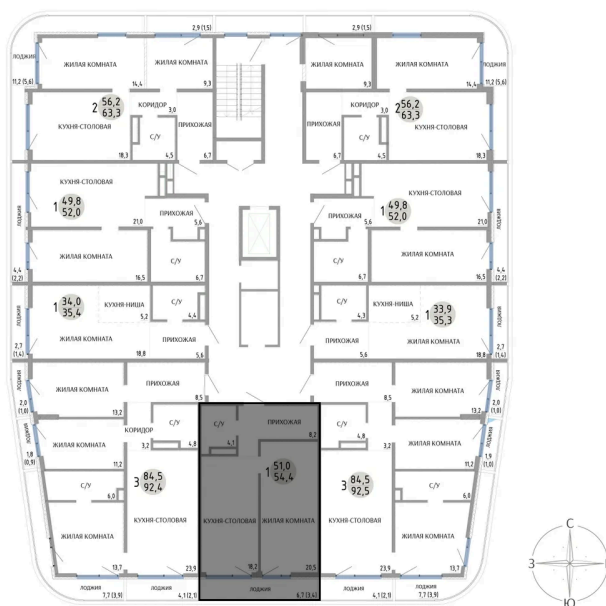

Номер: 68

**1 КОМНАТНАЯ 54.4 М<sup>2</sup>**

Отсканируйте QR-код и  
смотрите на сайте  
komarovokrim.ru

**9 250 000 руб.**

В ипотеку от 27 730 руб.

ПРЕДЧИСТОВАЯ ОТДЕЛКА

Корпус	ЖД 2 -	Этаж	8
Секция	1	Сдача	2 кв. 2028

15.04.2026 01:19 (Мск)

Не является публичной офертой, цена может быть скорректирована.  
Информация взята с сайта «komarovokrim.ru»

**НА ЭТАЖЕ 8**

**1 КОМНАТНАЯ 54.4 М<sup>2</sup>**

ул. Заречная

ул. Комарова