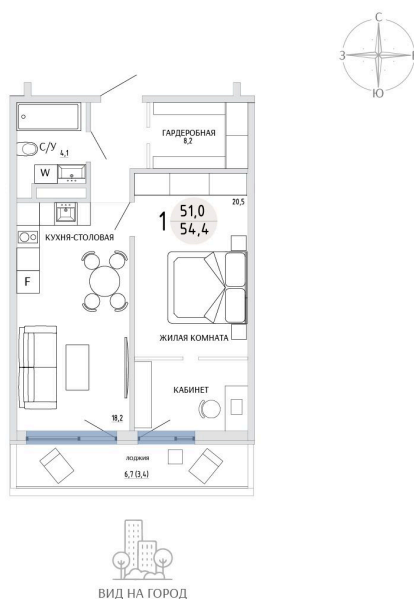

Номер: 68

**1 КОМНАТНАЯ 54.4 М<sup>2</sup>**

Отсканируйте QR-код и  
смотрите на сайте  
komarovokrim.ru

**9 250 000 руб.**

В ипотеку от 27 730 руб.

ПРЕДЧИСТОВАЯ ОТДЕЛКА

Корпус	ЖД 2 -	Этаж	8
Секция	1	Сдача	2 кв. 2028

15.04.2026 01:19 (Мск)

Не является публичной офертой, цена может быть скорректирована.  
Информация взята с сайта «komarovokrim.ru»

**НА ЭТАЖЕ 8**

**1 КОМНАТНАЯ 54.4 М<sup>2</sup>**

ул. Заречная

ул. Комарова