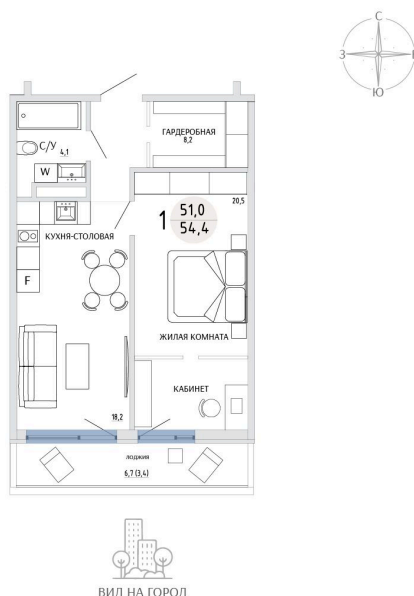

Номер: 68

1 КОМНАТНАЯ 54.4 М²

Отсканируйте QR-код и
смотрите на сайте
komarovkrim.ru

9 260 000 руб.

В ипотеку от 27 760 руб.

ПРЕДЧИСТОВАЯ ОТДЕЛКА

Корпус	ЖД 2 -	Этаж	8
Секция	1	Сдача	2 кв. 2028

30.05.2026 02:32 (Мск)

Не является публичной офертой, цена может быть скорректирована.
Информация взята с сайта «komarovkrim.ru».

НА ЭТАЖЕ 8

1 КОМНАТНАЯ 54.4 М²

ул. Заречная

ул. Комарова

30.05.2026 02:32 (Мск)

Не является публичной офертой, цена может быть скорректирована.
Информация взята с сайта «komarovkrim.ru».

НА ГЕНПЛАНЕ ЖД 2 -

1 КОМНАТНАЯ 54.4 М²

30.05.2026 02:32 (Мск)

Не является публичной офертой, цена может быть скорректирована.
Информация взята с сайта «komarovokrim.ru».