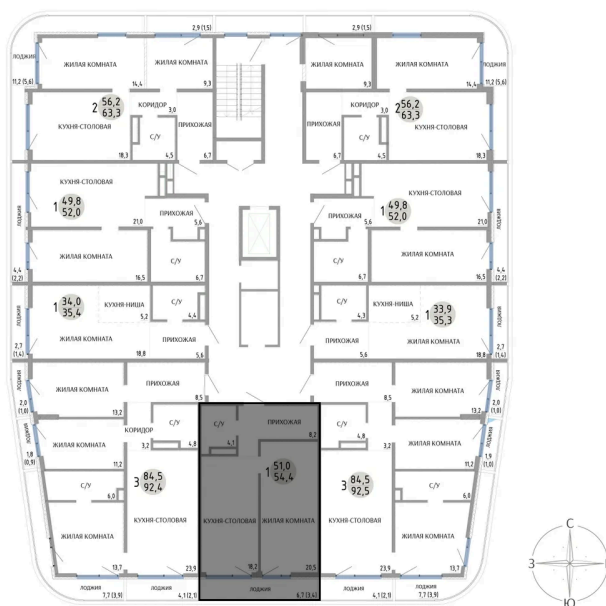

Номер: 68

1 КОМНАТНАЯ 54.4 М²

Отсканируйте QR-код и
смотрите на сайте
komarovkrim.ru

9 260 000 руб.

В ипотеку от 27 760 руб.

ПРЕДЧИСТОВАЯ ОТДЕЛКА

Корпус	ЖД 2 -	Этаж	8
Секция	1	Сдача	2 кв. 2028

30.05.2026 02:32 (Мск)

Не является публичной офертой, цена может быть скорректирована.
Информация взята с сайта «komarovkrim.ru».

НА ЭТАЖЕ 8

1 КОМНАТНАЯ 54.4 М²

ул. Заречная

ул. Комарова

30.05.2026 02:32 (Мск)

Не является публичной офертой, цена может быть скорректирована.
Информация взята с сайта «komarovkrim.ru».