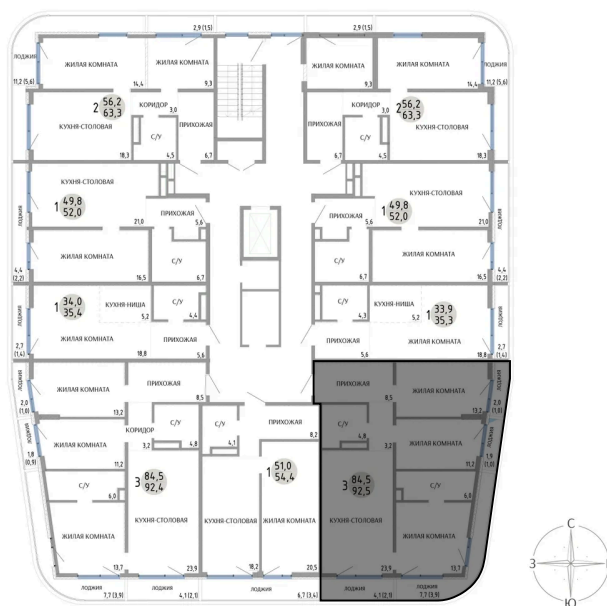

Номер: 22

3 КОМНАТНАЯ 92.5 М²Отсканируйте QR-код и
смотрите на сайте
komarovokrim.ru**14 440 000 руб.**

В ипотеку от 43 288 руб.

ПРЕДЧИСТОВАЯ ОТДЕЛКА

Корпус	ЖД 4 -	Этаж	3
Секция	1	Сдача	2 кв. 2028

15.04.2026 01:20 (Мск)

Не является публичной офертой, цена может быть скорректирована.
Информация взята с сайта «komarovokrim.ru»

НА ЭТАЖЕ 3

3 КОМНАТНАЯ 92.5 М²

ул. Заречная

ул. Комарова

15.04.2026 01:20 (Мск)

Не является публичной офертой, цена может быть скорректирована.

Информация взята с сайта «komarovokrim.ru»

НА ГЕНПЛАНЕ ЖД 4 -

3 КОМНАТНАЯ 92.5 М²

15.04.2026 01:20 (Мск)

Не является публичной офертой, цена может быть скорректирована.

Информация взята с сайта «komarovokrim.ru»