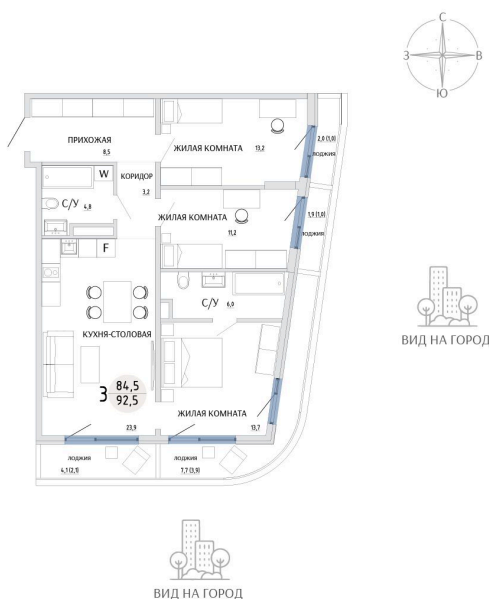

Номер: 22

3 КОМНАТНАЯ 92.5 М²Отсканируйте QR-код и
смотрите на сайте
komarovokrim.ru**14 440 000 руб.**

В ипотеку от 43 288 руб.

ПРЕДЧИСТОВАЯ ОТДЕЛКА

Корпус	ЖД 4 -	Этаж	3
Секция	1	Сдача	2 кв. 2028

15.04.2026 01:20 (Мск)

Не является публичной офертой, цена может быть скорректирована.
Информация взята с сайта «komarovokrim.ru»

НА ЭТАЖЕ 3

3 КОМНАТНАЯ 92.5 М²

ул. Заречная

ул. Комарова

15.04.2026 01:20 (Мск)

Не является публичной офертой, цена может быть скорректирована.

Информация взята с сайта «komarovokrim.ru»

НА ГЕНПЛАНЕ ЖД 4 -

3 КОМНАТНАЯ 92.5 М²

15.04.2026 01:20 (Мск)

Не является публичной офертой, цена может быть скорректирована.

Информация взята с сайта «komarovokrim.ru»