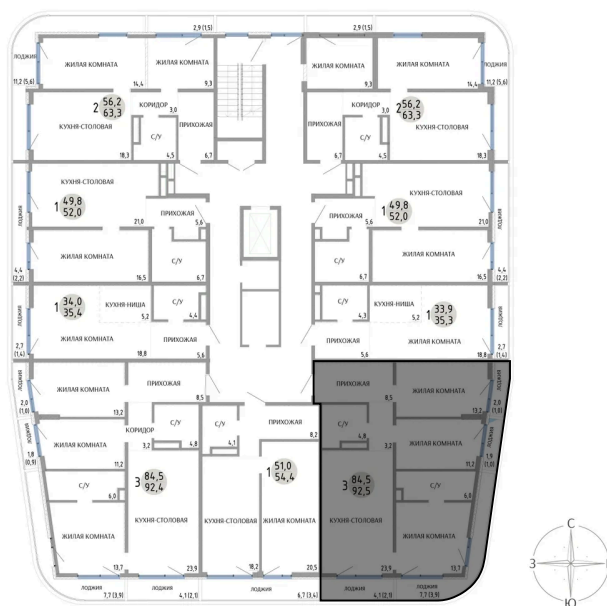

Номер: 22

3 КОМНАТНАЯ 92.5 М²

Отсканируйте QR-код и
смотрите на сайте
komarovokrim.ru

14 590 000 руб.

В ипотеку от 43 738 руб.

ПРЕДЧИСТОВАЯ ОТДЕЛКА

Корпус	ЖД 4 -	Этаж	3
Секция	1	Сдача	2 кв. 2028

30.05.2026 02:30 (Мск)

Не является публичной офертой, цена может быть скорректирована.
Информация взята с сайта «komarovokrim.ru».

НА ЭТАЖЕ 3

3 КОМНАТНАЯ 92.5 М²

ул. Заречная

ул. Комарова

30.05.2026 02:30 (Мск)

Не является публичной офертой, цена может быть скорректирована.
Информация взята с сайта «komarovkrim.ru».