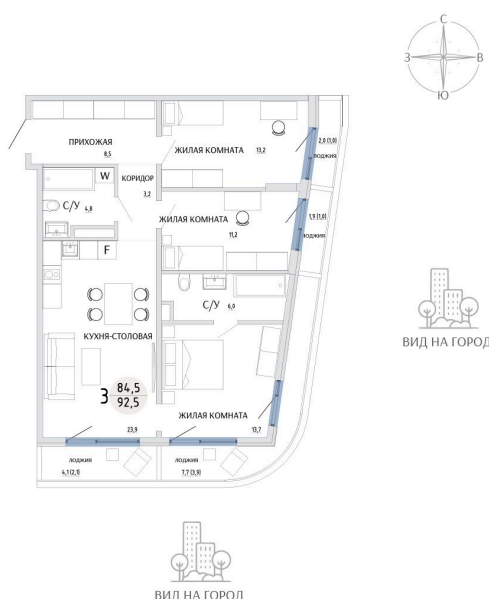

Номер: 22

3 КОМНАТНАЯ 92.5 М²

Отсканируйте QR-код и
смотрите на сайте
komarovokrim.ru

14 590 000 руб.

В ипотеку от 43 738 руб.

ПРЕДЧИСТОВАЯ ОТДЕЛКА

Корпус	ЖД 4 -	Этаж	3
Секция	1	Сдача	2 кв. 2028

30.05.2026 02:30 (Мск)

Не является публичной офертой, цена может быть скорректирована.
Информация взята с сайта «komarovokrim.ru».

НА ЭТАЖЕ 3

3 КОМНАТНАЯ 92.5 М²

ул. Заречная

ул. Комарова

30.05.2026 02:30 (Мск)

Не является публичной офертой, цена может быть скорректирована.
Информация взята с сайта «komarovkrim.ru».

НА ГЕНПЛАНЕ ЖД 4 -

3 КОМНАТНАЯ 92.5 М²

30.05.2026 02:30 (Мск)

Не является публичной офертой, цена может быть скорректирована.
Информация взята с сайта «komarovokrim.ru».