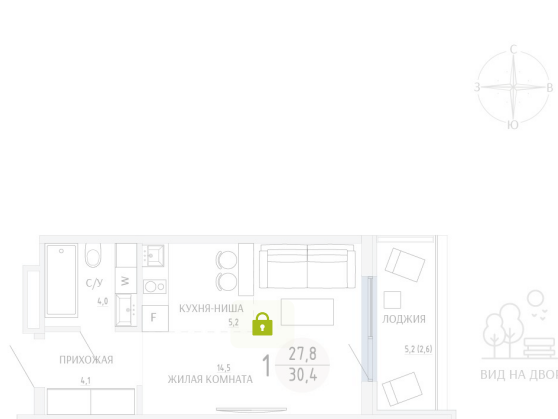

Номер: 134

СТУДИЯ 30.4 М<sup>2</sup>

Отсканируйте QR-код и  
смотрите на сайте  
komarovokrim.ru

6 010 000 руб.

В ипотеку от 18 017 руб.

ЧИСТОВАЯ ОТДЕЛКА

Корпус	ЖД 1 - Корпус 2	Этаж	7
Секция	1	Сдача	2 кв. 2028