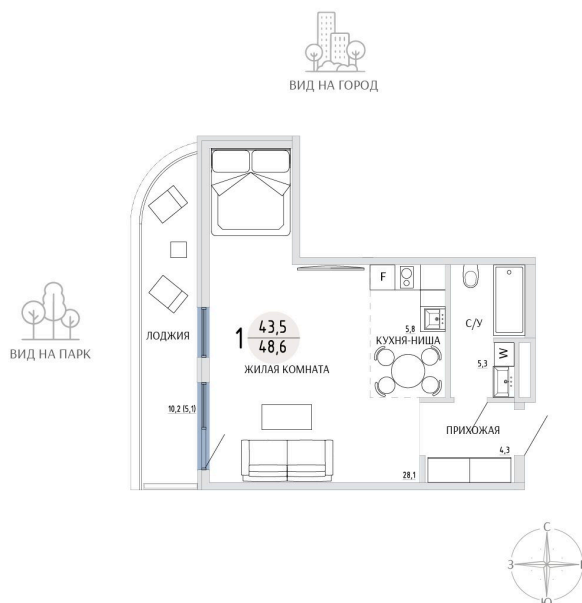

Номер: 125

СТУДИЯ 48.6 М²

Отсканируйте QR-код и
смотрите на сайте
komarovokrim.ru

10 460 000 руб.

В ипотеку от 31 357 руб.

ЧИСТОВАЯ ОТДЕЛКА

Корпус	ЖД 1 - Корпус1	Этаж	8
Секция	1	Сдача	2 кв. 2028

15.04.2026 01:16 (Мск)

Не является публичной офертой, цена может быть скорректирована.
Информация взята с сайта «komarovokrim.ru»

НА ЭТАЖЕ 8

СТУДИЯ 48.6 М²

ул. Заречная

ул. Комарова

15.04.2026 01:16 (Мск)

Не является публичной офертой, цена может быть скорректирована.

Информация взята с сайта «komarovokrim.ru»

НА ГЕНПЛАНЕ ЖД 1 - КОРПУС 1

СТУДИЯ 48.6 М²

15.04.2026 01:16 (Мск)

Не является публичной офертой, цена может быть скорректирована.

Информация взята с сайта «komarovokrim.ru»