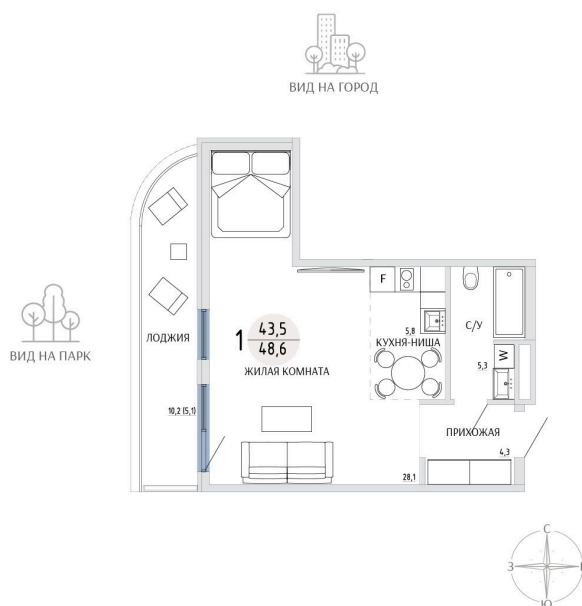

Номер: 125

СТУДИЯ 48.6 М²

Отсканируйте QR-код и
смотрите на сайте
komarovokrim.ru

10 680 000 руб.

В ипотеку от 32 016 руб.

ЧИСТОВАЯ ОТДЕЛКА

Корпус	ЖД 1 - Корпус1	Этаж	8
Секция	1	Сдача	2 кв. 2028

30.05.2026 02:55 (Мск)

Не является публичной офертой, цена может быть скорректирована.
Информация взята с сайта «komarovokrim.ru».

НА ЭТАЖЕ 8

СТУДИЯ 48.6 М²

ул. Заречная

ул. Комарова

30.05.2026 02:55 (Мск)

Не является публичной офертой, цена может быть скорректирована.
Информация взята с сайта «komarovokrim.ru».

НА ГЕНПЛАНЕ ЖД 1 - КОРПУС 1

СТУДИЯ 48.6 М²

30.05.2026 02:55 (Мск)

Не является публичной офертой, цена может быть скорректирована.
Информация взята с сайта «komarovokrim.ru».