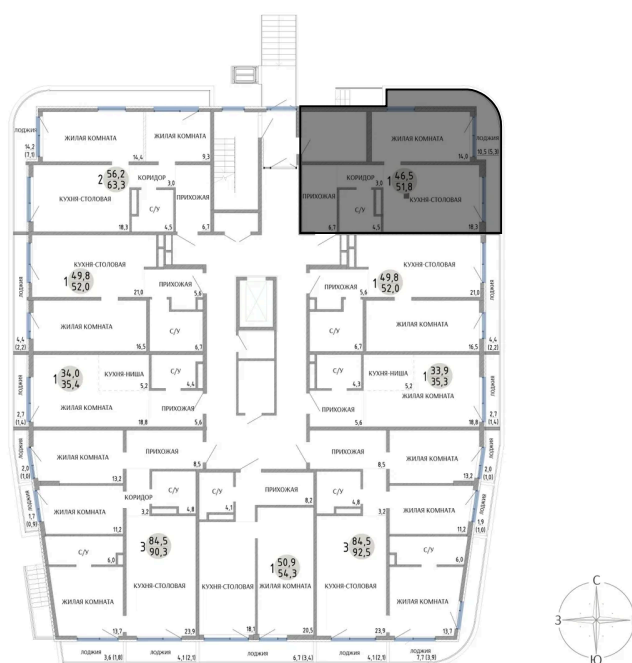

Номер: 1

1 КОМНАТНАЯ 51.8 М²

Отсканируйте QR-код и
смотрите на сайте
komarovokrim.ru

**8 790 000 руб.****В ипотеку от 26 351 руб.**

ПРЕДЧИСТОВАЯ ОТДЕЛКА

Корпус	ЖД 3 -	Этаж	1
Секция	1	Сдача	2 кв. 2028

27.06.2026 08:29 (Мск)

Не является публичной офертой, цена может быть скорректирована.
Информация взята с сайта «komarovokrim.ru».

НА ЭТАЖЕ 1

1 КОМНАТНАЯ 51.8 М²

ул. Заречная

ул. Комарова

27.06.2026 08:29 (Мск)

Не является публичной офертой, цена может быть скорректирована.
Информация взята с сайта «komarovkrim.ru».

НА ГЕНПЛАНЕ ЖД 3 -

1 КОМНАТНАЯ 51.8 М²

27.06.2026 08:29 (Мск)

Не является публичной офертой, цена может быть скорректирована.
Информация взята с сайта «komarovokrim.ru».