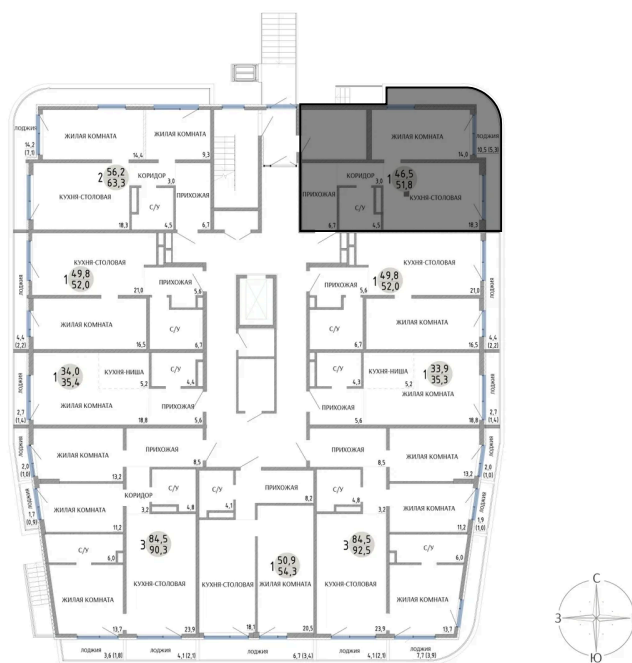

**НА ЭТАЖЕ 1**

**1 КОМНАТНАЯ 51.8 М<sup>2</sup>**

ул. Заречная

ул. Комарова

16.04.2026 04:17 (Мск)

Не является публичной офертой, цена может быть скорректирована.

Информация взята с сайта «komarovkrim.ru»

НА ГЕНПЛАНЕ ЖД 3 -