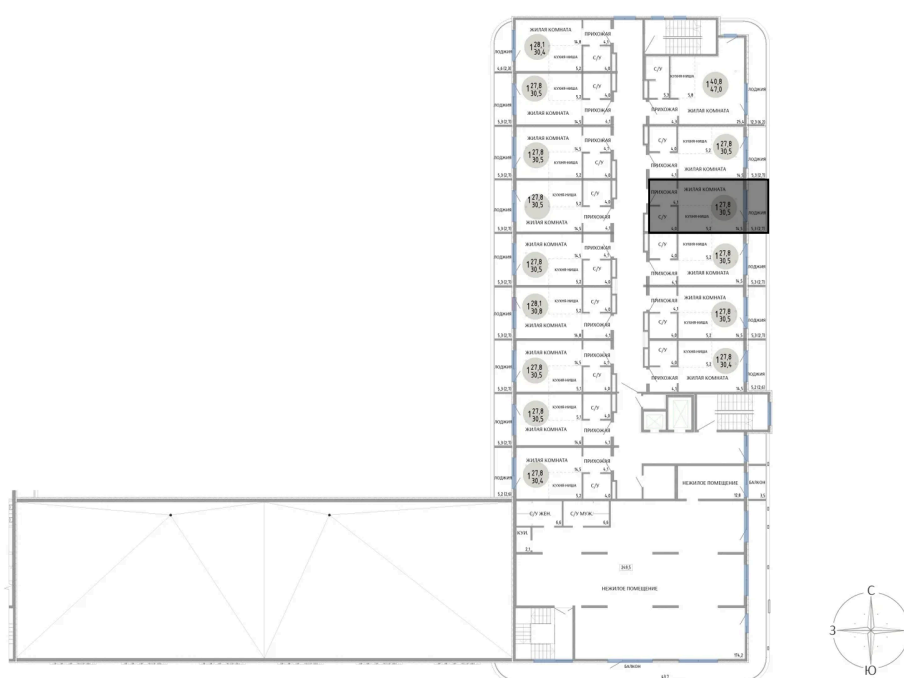

Номер: 26

СТУДИЯ 30.5 М²

Отсканируйте QR-код и
смотрите на сайте
komarovokrim.ru

6 260 000 руб.

В ипотеку от 18 766 руб.

ЧИСТОВАЯ ОТДЕЛКА

Корпус	ЖД 1 - Корпус 2	Этаж	2
Секция	1	Сдача	2 кв. 2028

31.05.2026 08:42 (Мск)

Не является публичной офертой, цена может быть скорректирована.
Информация взята с сайта «komarovokrim.ru».

НА ЭТАЖЕ 2

СТУДИЯ 30.5 М²

ул. Заречная

ул. Комарова

31.05.2026 08:42 (Мск)

Не является публичной офертой, цена может быть скорректирована.

Информация взята с сайта «komarovokrim.ru».

НА ГЕНПЛАНЕ ЖД 1 - КОРПУС 2

СТУДИЯ 30.5 М²

31.05.2026 08:42 (Мск)

Не является публичной офертой, цена может быть скорректирована.
Информация взята с сайта «komarovokrim.ru».