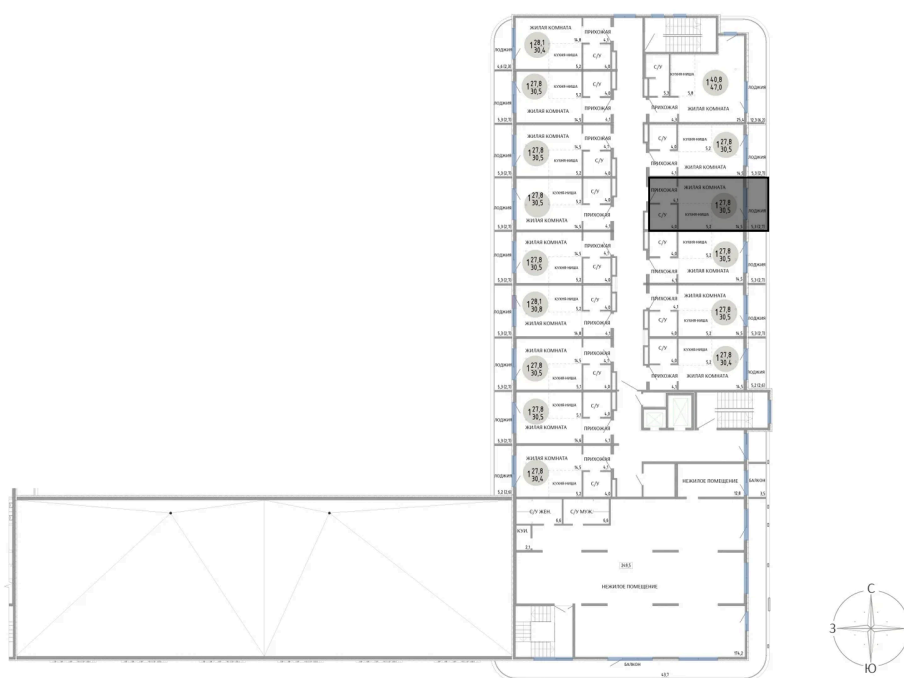

Номер: 26

СТУДИЯ 30.5 М²

Отсканируйте QR-код и
смотрите на сайте
komarovokrim.ru

6 010 000 руб.

В ипотеку от 18 017 руб.

ЧИСТОВАЯ ОТДЕЛКА

Корпус	ЖД 1 - Корпус 2	Этаж	2
Секция	1	Сдача	2 кв. 2028

16.04.2026 06:15 (Мск)

Не является публичной офертой, цена может быть скорректирована.
Информация взята с сайта «komarovokrim.ru»

НА ЭТАЖЕ 2

СТУДИЯ 30.5 М²

ул. Заречная

ул. Комарова

16.04.2026 06:15 (Мск)

Не является публичной офертой, цена может быть скорректирована.

Информация взята с сайта «komarovkrim.ru»

НА ГЕНПЛАНЕ ЖД 1 - КОРПУС 2

СТУДИЯ 30.5 М²

16.04.2026 06:15 (Мск)

Не является публичной офертой, цена может быть скорректирована.

Информация взята с сайта «komarovokrim.ru»