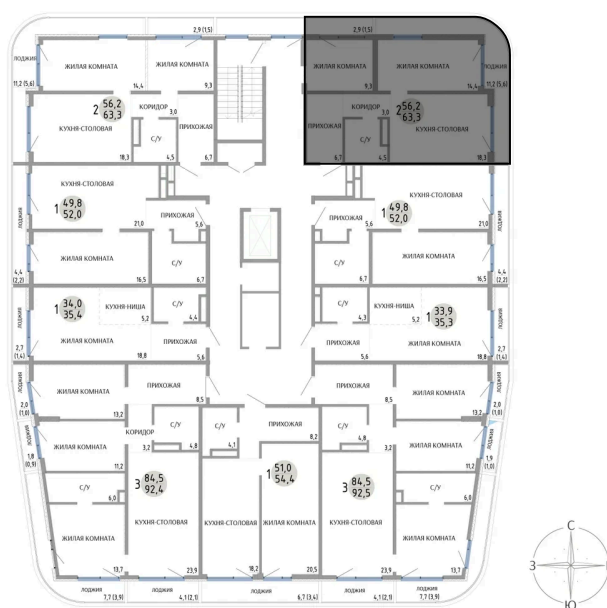

Номер: 55

2 КОМНАТНАЯ 63.3 М²

Отсканируйте QR-код и
смотрите на сайте
komarovokrim.ru

**11 040 000 руб.****В ипотеку от 33 096 руб.**

ПРЕДЧИСТОВАЯ ОТДЕЛКА

Корпус	ЖД 3 -	Этаж	7
Секция	1	Сдача	2 кв. 2028

16.04.2026 04:24 (Мск)

Не является публичной офертой, цена может быть скорректирована.
Информация взята с сайта «komarovokrim.ru»

НА ЭТАЖЕ 7

2 КОМНАТНАЯ 63.3 М²

ул. Заречная

ул. Комарова

16.04.2026 04:24 (Мск)

Не является публичной офертой, цена может быть скорректирована.

Информация взята с сайта «komarovkrim.ru»

НА ГЕНПЛАНЕ ЖД 3 -

2 КОМНАТНАЯ 63.3 М²

16.04.2026 04:24 (Мск)

Не является публичной офертой, цена может быть скорректирована.

Информация взята с сайта «komarovokrim.ru»