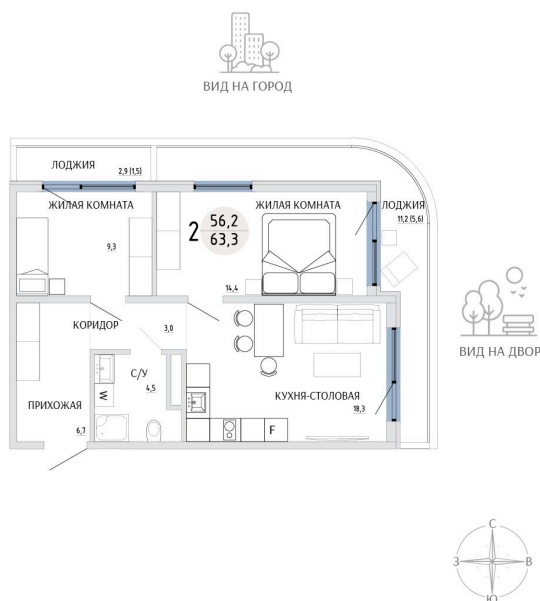

Номер: 55

2 КОМНАТНАЯ 63.3 М²

Отсканируйте QR-код и
смотрите на сайте
komarovokrim.ru

**11 040 000 руб.****В ипотеку от 33 096 руб.**

ПРЕДЧИСТОВАЯ ОТДЕЛКА

Корпус	ЖД 3 -	Этаж	7
Секция	1	Сдача	2 кв. 2028

16.04.2026 04:24 (Мск)

Не является публичной офертой, цена может быть скорректирована.
Информация взята с сайта «komarovokrim.ru»

НА ЭТАЖЕ 7

2 КОМНАТНАЯ 63.3 М²

ул. Заречная

ул. Комарова

16.04.2026 04:24 (Мск)

Не является публичной офертой, цена может быть скорректирована.