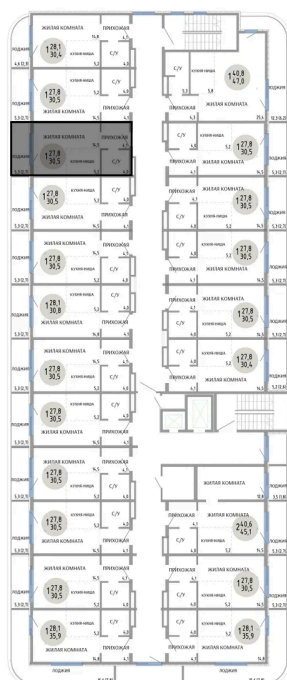

Номер: 147

СТУДИЯ 30.5 М²

Отсканируйте QR-код и
смотрите на сайте
komarovokrim.ru

6 510 000 руб.

В ипотеку от 19 516 руб.

ЧИСТОВАЯ ОТДЕЛКА

Корпус	ЖД 1 - Корпус 2	Этаж	8
Секция	1	Сдача	2 кв. 2028

31.05.2026 02:45 (Мск)

Не является публичной офертой, цена может быть скорректирована.
Информация взята с сайта «komarovokrim.ru».

НА ЭТАЖЕ 8

СТУДИЯ 30.5 М²

ул. Заречная

ул. Комарова

31.05.2026 02:45 (Мск)

Не является публичной офертой, цена может быть скорректирована.

Информация взята с сайта «komarovokrim.ru».

НА ГЕНПЛАНЕ ЖД 1 - КОРПУС 2

СТУДИЯ 30.5 М²

31.05.2026 02:45 (Мск)

Не является публичной офертой, цена может быть скорректирована.
Информация взята с сайта «komarovokrim.ru».