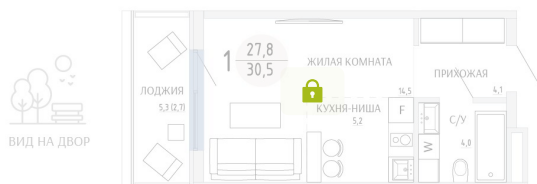

Номер: 147

СТУДИЯ 30.5 М²

Отсканируйте QR-код и
смотрите на сайте
komarovokrim.ru

6 510 000 руб.

В ипотеку от 19 516 руб.

ЧИСТОВАЯ ОТДЕЛКА

Корпус	ЖД 1 - Корпус 2	Этаж	8
Секция	1	Сдача	2 кв. 2028

31.05.2026 02:45 (Мск)

Не является публичной офертой, цена может быть скорректирована.
Информация взята с сайта «komarovokrim.ru».

НА ЭТАЖЕ 8

СТУДИЯ 30.5 М²

ул. Заречная

ул. Комарова

31.05.2026 02:45 (Мск)

Не является публичной офертой, цена может быть скорректирована.