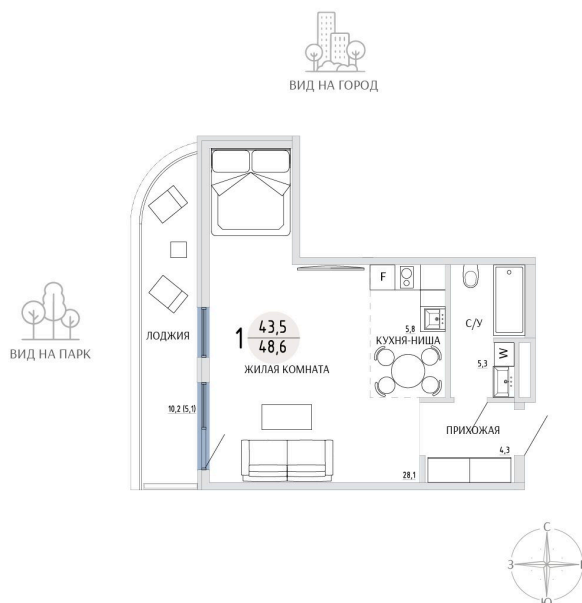

Номер: 106

СТУДИЯ 48.6 М²

Отсканируйте QR-код и
смотрите на сайте
komarovokrim.ru

10 280 000 руб.

В ипотеку от 30 817 руб.

ЧИСТОВАЯ ОТДЕЛКА

Корпус	ЖД 1 - Корпус1	Этаж	7
Секция	1	Сдача	2 кв. 2028

15.04.2026 00:33 (Мск)

Не является публичной офертой, цена может быть скорректирована.
Информация взята с сайта «komarovokrim.ru»

НА ГЕНПЛАНЕ ЖД 1 - КОРПУС 1

СТУДИЯ 48.6 М²

15.04.2026 00:33 (Мск)

Не является публичной офертой, цена может быть скорректирована.