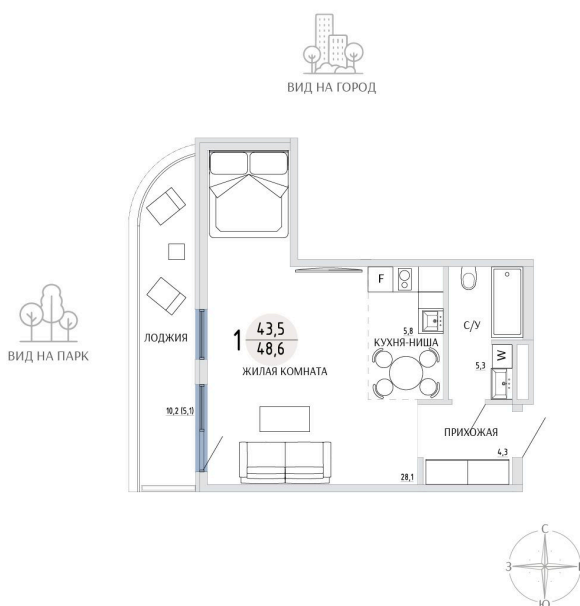

Номер: 106

СТУДИЯ 48.6 М²

Отсканируйте QR-код и
смотрите на сайте
komarovokrim.ru

10 600 000 руб.

В ипотеку от 31 777 руб.

ЧИСТОВАЯ ОТДЕЛКА

Корпус	ЖД 1 - Корпус1	Этаж	7
Секция	1	Сдача	2 кв. 2028

30.05.2026 05:35 (Мск)

Не является публичной офертой, цена может быть скорректирована.
Информация взята с сайта «komarovokrim.ru».

НА ЭТАЖЕ 7

СТУДИЯ 48.6 М²

ул. Заречная

ул. Комарова

30.05.2026 05:35 (Мск)

Не является публичной офертой, цена может быть скорректирована.

Информация взята с сайта «komarovokrim.ru».

НА ГЕНПЛАНЕ ЖД 1 - КОРПУС 1

СТУДИЯ 48.6 М²

30.05.2026 05:35 (Мск)

Не является публичной офертой, цена может быть скорректирована.
Информация взята с сайта «komarovokrim.ru».