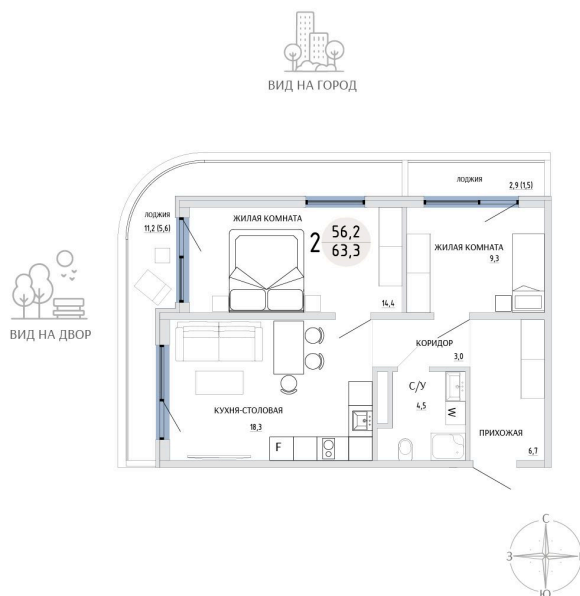

Номер: 27

## 2 КОМНАТНАЯ 63.3 М<sup>2</sup>

Отсканируйте QR-код и  
смотрите на сайте  
komarovokrim.ru

10 370 000 руб.

В ипотеку от 31 087 руб.

ПРЕДЧИСТОВАЯ ОТДЕЛКА

Корпус	ЖД 2 -	Этаж	3
Секция	1	Сдача	2 кв. 2028

16.04.2026 09:16 (Мск)