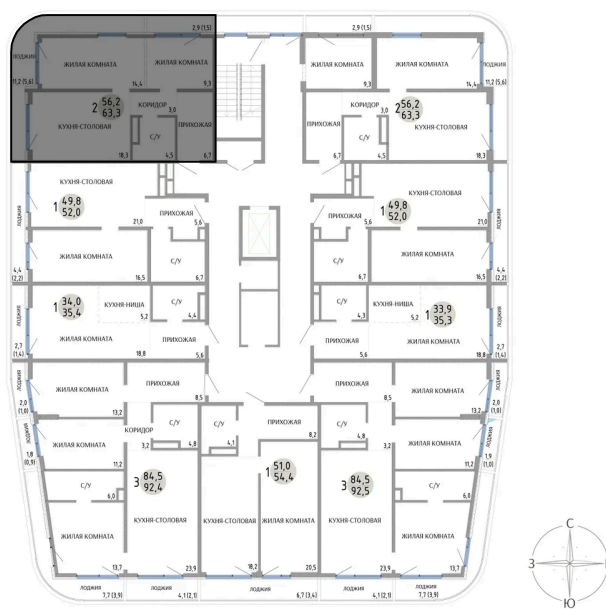

Корпус	ЖД 2 -	Этаж	3
Секция	1	Сдача	2 кв. 2028

31.05.2026 11:50 (Мск)

Не является публичной офертой, цена может быть скорректирована.
Информация взята с сайта «komarovokrim.ru».

НА ЭТАЖЕ 3

2 КОМНАТНАЯ 63.3 М²

ул. Заречная

ул. Комарова

31.05.2026 11:50 (Мск)

Не является публичной офертой, цена может быть скорректирована.
Информация взята с сайта «komarovkrim.ru».

НА ГЕНПЛАНЕ ЖД 2 -

2 КОМНАТНАЯ 63.3 М²

31.05.2026 11:50 (Мск)