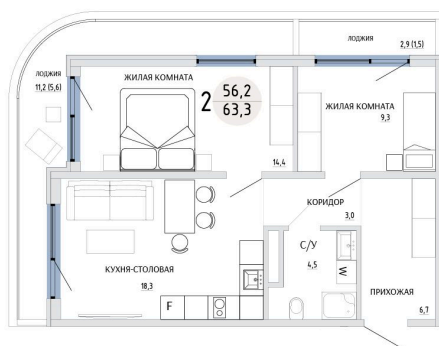

Номер: 27

2 КОМНАТНАЯ 63.3 М²

Отсканируйте QR-код и
смотрите на сайте
komarovokrim.ru

ВИД НА ГОРОД

ВИД НА ДВОР

10 480 000 руб.

В ипотеку от 31 417 руб.

ПРЕДЧИСТОВАЯ ОТДЕЛКА

Корпус	ЖД 2 -	Этаж	3
Секция	1	Сдача	2 кв. 2028

31.05.2026 11:50 (Мск)

Не является публичной офертой, цена может быть скорректирована.
Информация взята с сайта «komarovokrim.ru».

НА ЭТАЖЕ 3

2 КОМНАТНАЯ 63.3 М²