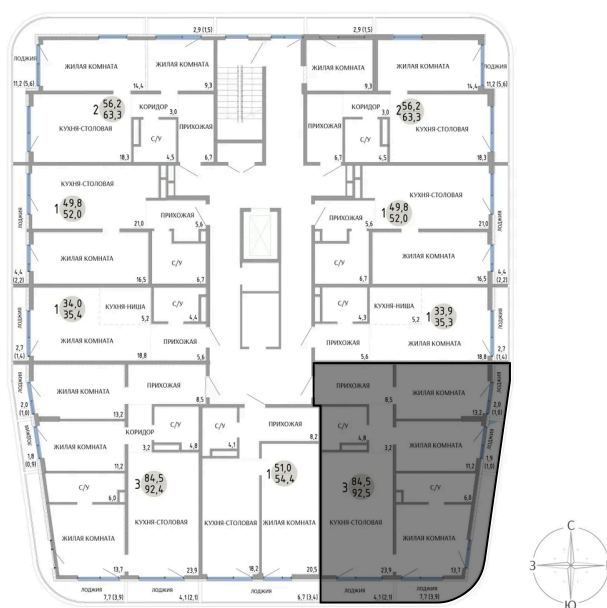

Номер: 31

3 КОМНАТНАЯ 92.5 М²Отсканируйте QR-код и
смотрите на сайте
komarovokrim.ru**14 510 000 руб.**

В ипотеку от 43 498 руб.

ПРЕДЧИСТОВАЯ ОТДЕЛКА

Корпус	ЖД 4 -	Этаж	4
Секция	1	Сдача	2 кв. 2028

14.04.2026 22:54 (Мск)

Не является публичной офертой, цена может быть скорректирована.
Информация взята с сайта «komarovokrim.ru»

НА ЭТАЖЕ 4

3 КОМНАТНАЯ 92.5 М²

ул. Заречная

ул. Комарова

14.04.2026 22:54 (Мск)

Не является публичной офертой, цена может быть скорректирована.

Информация взята с сайта «komarovokrim.ru»

НА ГЕНПЛАНЕ ЖД 4 -

3 КОМНАТНАЯ 92.5 М²

14.04.2026 22:54 (Мск)

Не является публичной офертой, цена может быть скорректирована.

Информация взята с сайта «komarovokrim.ru»