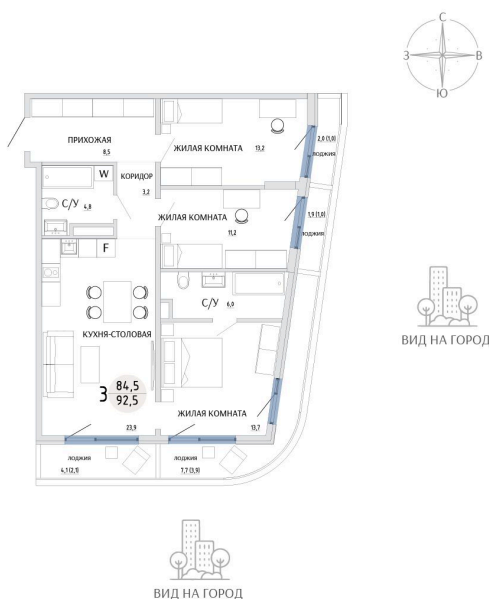

Номер: 31

3 КОМНАТНАЯ 92.5 М²Отсканируйте QR-код и
смотрите на сайте
komarovokrim.ru**14 510 000 руб.**

В ипотеку от 43 498 руб.

ПРЕДЧИСТОВАЯ ОТДЕЛКА

Корпус	ЖД 4 -	Этаж	4
Секция	1	Сдача	2 кв. 2028

14.04.2026 22:54 (Мск)

Не является публичной офертой, цена может быть скорректирована.
Информация взята с сайта «komarovokrim.ru»

НА ЭТАЖЕ 4

3 КОМНАТНАЯ 92.5 М²

ул. Заречная

ул. Комарова

14.04.2026 22:54 (Мск)

Не является публичной офертой, цена может быть скорректирована.

Информация взята с сайта «komarovokrim.ru»

НА ГЕНПЛАНЕ ЖД 4 -

3 КОМНАТНАЯ 92.5 М²

14.04.2026 22:54 (Мск)

Не является публичной офертой, цена может быть скорректирована.

Информация взята с сайта «komarovokrim.ru»