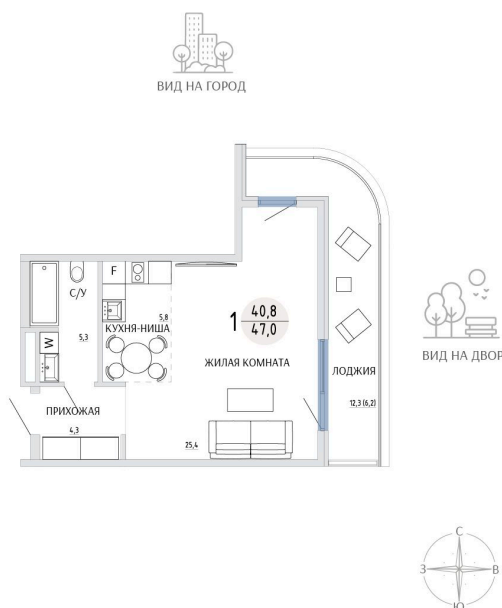

Номер: 24

СТУДИЯ 47 М²

Отсканируйте QR-код и
смотрите на сайте
komarovokrim.ru

10 020 000 руб.

В ипотеку от 30 038 руб.

ЧИСТОВАЯ ОТДЕЛКА

Корпус	ЖД 1 - Корпус 2	Этаж	2
Секция	1	Сдача	2 кв. 2028

30.05.2026 02:39 (Мск)

Не является публичной офертой, цена может быть скорректирована.
Информация взята с сайта «komarovokrim.ru».

НА ЭТАЖЕ 2

СТУДИЯ 47 М²

ул. Заречная

ул. Комарова

30.05.2026 02:39 (Мск)

Не является публичной офертой, цена может быть скорректирована.

Информация взята с сайта «komarovokrim.ru».

НА ГЕНПЛАНЕ ЖД 1 - КОРПУС 2

СТУДИЯ 47 М²

30.05.2026 02:39 (Мск)

Не является публичной офертой, цена может быть скорректирована.
Информация взята с сайта «komarovokrim.ru».