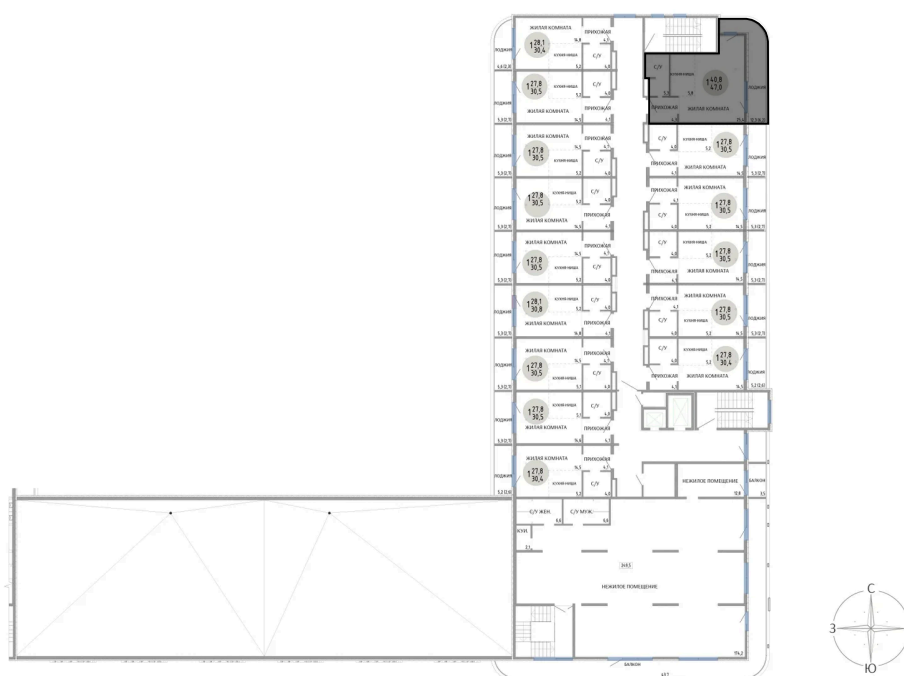

Номер: 24

СТУДИЯ 47 М²

Отсканируйте QR-код и
смотрите на сайте
komarovokrim.ru

10 020 000 руб.

В ипотеку от 30 038 руб.

ЧИСТОВАЯ ОТДЕЛКА

Корпус	ЖД 1 - Корпус 2	Этаж	2
Секция	1	Сдача	2 кв. 2028

30.05.2026 02:39 (Мск)

Не является публичной офертой, цена может быть скорректирована.
Информация взята с сайта «komarovokrim.ru».

НА ЭТАЖЕ 2

СТУДИЯ 47 М²

ул. Заречная

ул. Комарова

30.05.2026 02:39 (Мск)

Не является публичной офертой, цена может быть скорректирована.

Информация взята с сайта «komarovokrim.ru».

НА ГЕНПЛАНЕ ЖД 1 - КОРПУС 2

СТУДИЯ 47 М²

30.05.2026 02:39 (Мск)

Не является публичной офертой, цена может быть скорректирована.
Информация взята с сайта «komarovokrim.ru».