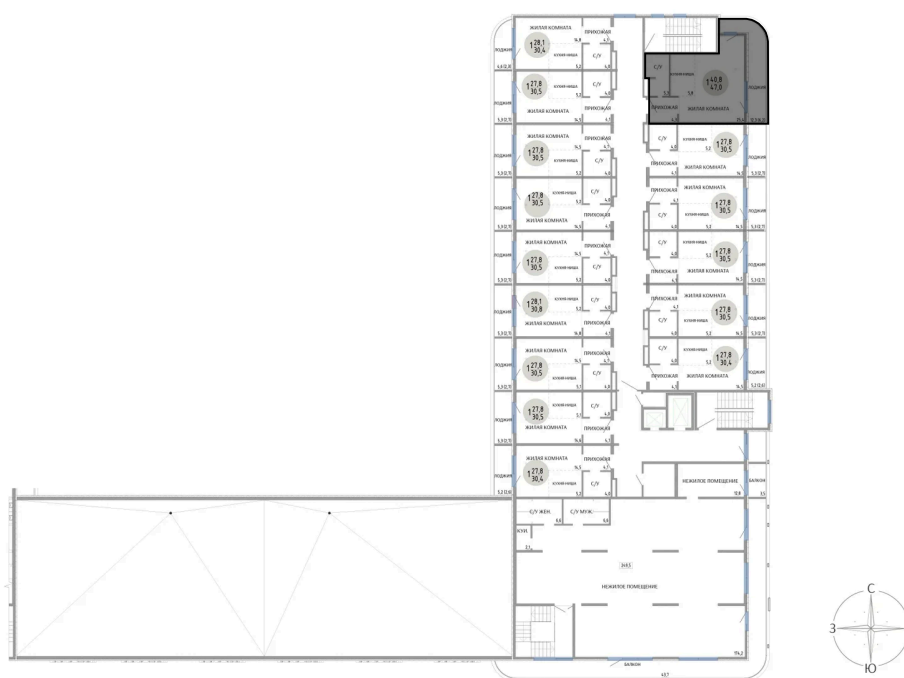

Корпус	ЖД 1 - Корпус 2	Этаж	2
Секция	1	Сдача	2 кв. 2028

14.04.2026 22:52 (Мск)

Не является публичной офертой, цена может быть скорректирована.
Информация взята с сайта «komarovokrim.ru»

НА ЭТАЖЕ 2

СТУДИЯ 47 М²

ул. Заречная

ул. Комарова

14.04.2026 22:52 (Мск)

Не является публичной офертой, цена может быть скорректирована.

Информация взята с сайта «komarovokrim.ru»

НА ГЕНПЛАНЕ ЖД 1 - КОРПУС 2

СТУДИЯ 47 М²

14.04.2026 22:52 (Мск)