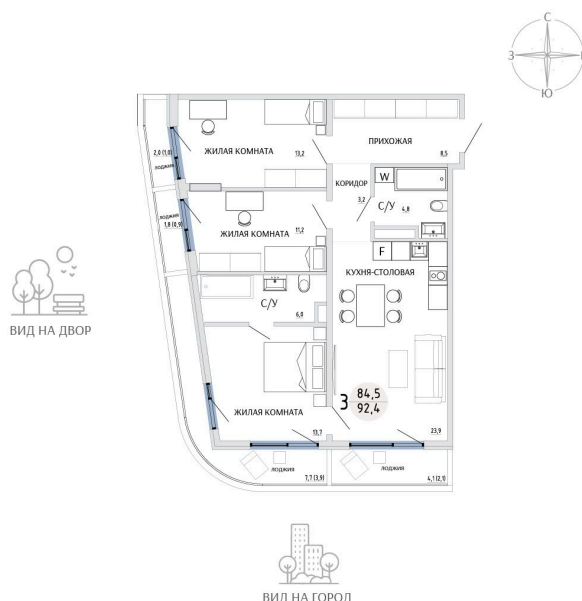

Номер: 24

3 КОМНАТНАЯ 92.4 М²

Отсканируйте QR-код и
смотрите на сайте
komarovokrim.ru

14 420 000 руб.

В ипотеку от 43 228 руб.

ПРЕДЧИСТОВАЯ ОТДЕЛКА

Корпус	ЖД 3 -	Этаж	3
Секция	1	Сдача	2 кв. 2028

14.04.2026 22:52 (Мск)

Не является публичной офертой, цена может быть скорректирована.
Информация взята с сайта «komarovokrim.ru»

НА ЭТАЖЕ 3

3 КОМНАТНАЯ 92.4 М²

ул. Заречная

ул. Комарова

14.04.2026 22:52 (Мск)

Не является публичной офертой, цена может быть скорректирована.