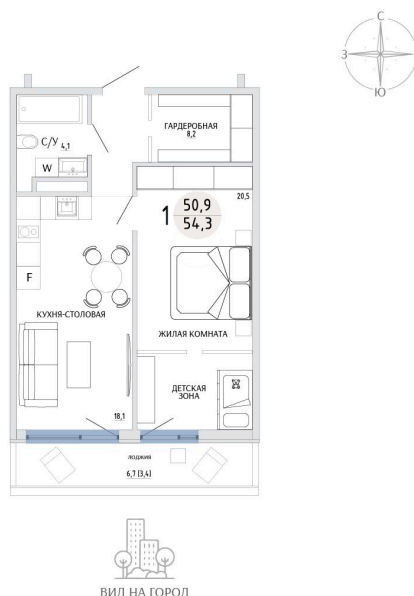

Номер: 5

1 КОМНАТНАЯ 54.3 М<sup>2</sup>

Отсканируйте QR-код и  
смотрите на сайте  
komarovokrim.ru

8 670 000 руб.

В ипотеку от 25 991 руб.

ПРЕДЧИСТОВАЯ ОТДЕЛКА

Корпус	ЖД 2 -	Этаж	1
Секция	1	Сдача	2 кв. 2028

## НА ЭТАЖЕ 1

1 КОМНАТНАЯ 54.3 М<sup>2</sup>

ул. Заречная

ул. Комарова

25.06.2026 11:20 (Мск)

Не является публичной офертой, цена может быть скорректирована.  
Информация взята с сайта «komarovkrim.ru».

НА ГЕНПЛАНЕ ЖД 2 -