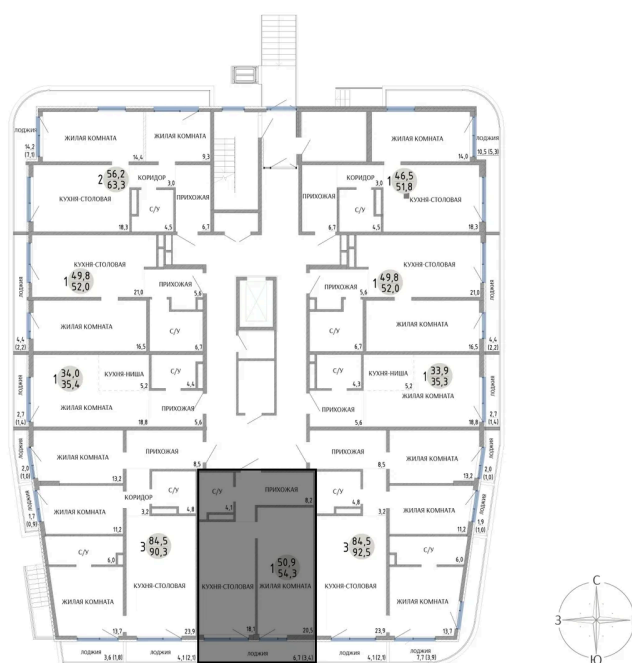

Номер: 5

1 КОМНАТНАЯ 54.3 М<sup>2</sup>

Отсканируйте QR-код и  
смотрите на сайте  
komarovokrim.ru

8 670 000 руб.

В ипотеку от 25 991 руб.

ПРЕДЧИСТОВАЯ ОТДЕЛКА

Корпус	ЖД 2 -	Этаж	1
Секция	1	Сдача	2 кв. 2028

## НА ЭТАЖЕ 1

1 КОМНАТНАЯ 54.3 М<sup>2</sup>

ул. Заречная

ул. Комарова

25.06.2026 11:20 (Мск)

Не является публичной офертой, цена может быть скорректирована.  
Информация взята с сайта «komarovkrim.ru».

НА ГЕНПЛАНЕ ЖД 2 -