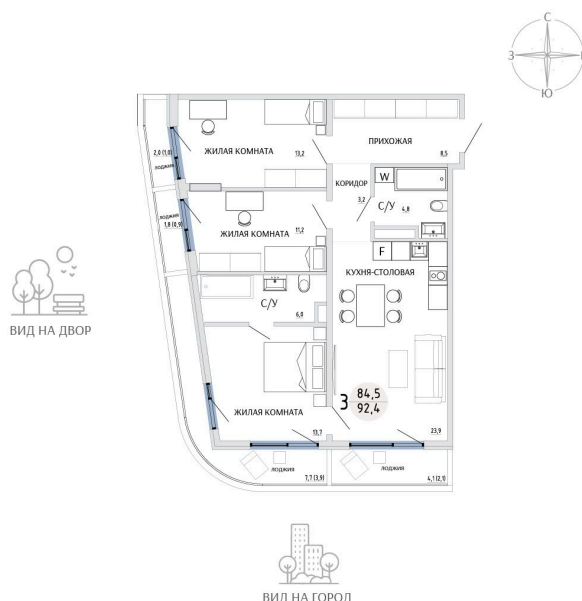

Номер: 33

3 КОМНАТНАЯ 92.4 М²Отсканируйте QR-код и
смотрите на сайте
komarovokrim.ru**14 490 000 руб.**

В ипотеку от 43 438 руб.

ПРЕДЧИСТОВАЯ ОТДЕЛКА

Корпус	ЖД 3 -	Этаж	4
Секция	1	Сдача	2 кв. 2028

15.04.2026 04:02 (Мск)

Не является публичной офертой, цена может быть скорректирована.
Информация взята с сайта «komarovokrim.ru»

НА ЭТАЖЕ 4

3 КОМНАТНАЯ 92.4 М²

ул. Заречная

ул. Комарова

15.04.2026 04:02 (Мск)

Не является публичной офертой, цена может быть скорректирована.