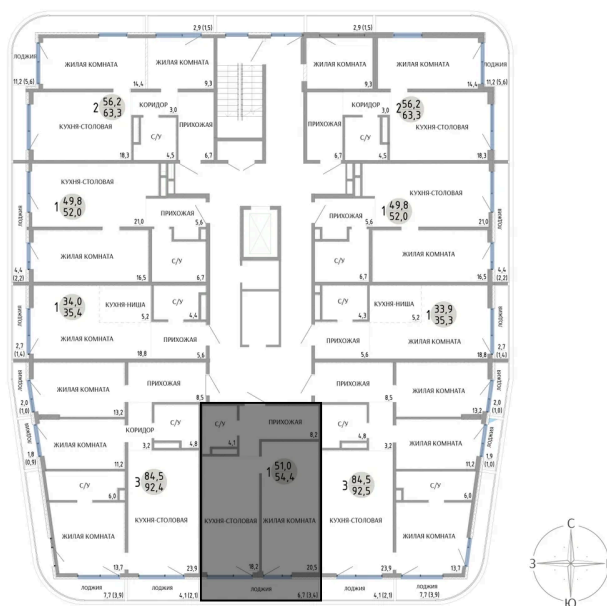

Номер: 59

1 КОМНАТНАЯ 54.4 М²

Отсканируйте QR-код и
смотрите на сайте
komarovokrim.ru

8 770 000 руб.

В ипотеку от 26 291 руб.

ПРЕДЧИСТОВАЯ ОТДЕЛКА

Корпус	ЖД 3 -	Этаж	7
Секция	1	Сдача	2 кв. 2028

30.05.2026 02:49 (Мск)

Не является публичной офертой, цена может быть скорректирована.
Информация взята с сайта «komarovokrim.ru».

НА ЭТАЖЕ 7

1 КОМНАТНАЯ 54.4 М²

ул. Заречная

ул. Комарова

30.05.2026 02:49 (Мск)

Не является публичной офертой, цена может быть скорректирована.
Информация взята с сайта «komarovkrim.ru».