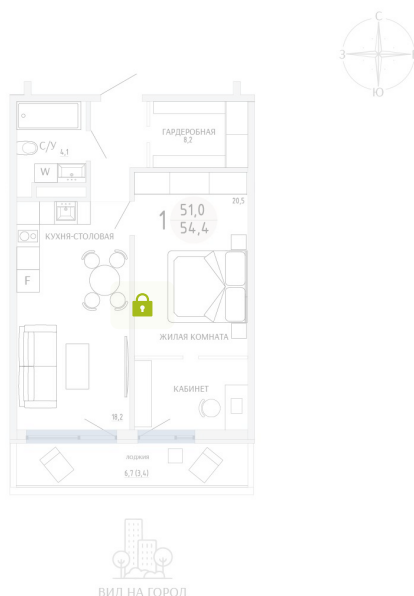

Номер: 59

1 КОМНАТНАЯ 54.4 М²

Отсканируйте QR-код и
смотрите на сайте
komarovokrim.ru

8 770 000 руб.

В ипотеку от 26 291 руб.

ПРЕДЧИСТОВАЯ ОТДЕЛКА

Корпус	ЖД 3 -	Этаж	7
Секция	1	Сдача	2 кв. 2028

30.05.2026 02:49 (Мск)

Не является публичной офертой, цена может быть скорректирована.
Информация взята с сайта «komarovokrim.ru».

НА ЭТАЖЕ 7

1 КОМНАТНАЯ 54.4 М²

ул. Заречная

ул. Комарова

30.05.2026 02:49 (Мск)

Не является публичной офертой, цена может быть скорректирована.
Информация взята с сайта «komarovkrim.ru».