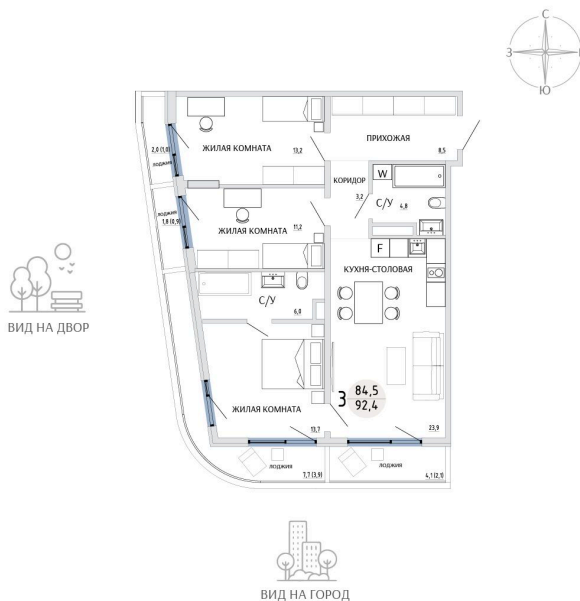

Номер: 51

3 КОМНАТНАЯ 92.4 М²

Отсканируйте QR-код и
смотрите на сайте
komarovokrim.ru

15 080 000 руб.

В ипотеку от 45 207 руб.

ПРЕДЧИСТОВАЯ ОТДЕЛКА

ЕВРОПЛАНИРОВКА

Корпус	ЖД 2 -	Этаж	6
Секция	1	Сдача	2 кв. 2028

28.06.2026 01:08 (Мск)

Не является публичной офертой, цена может быть скорректирована.
Информация взята с сайта «komarovokrim.ru».

НА ЭТАЖЕ 6

3 КОМНАТНАЯ 92.4 М²

ул. Заречная

ул. Комарова

28.06.2026 01:08 (Мск)