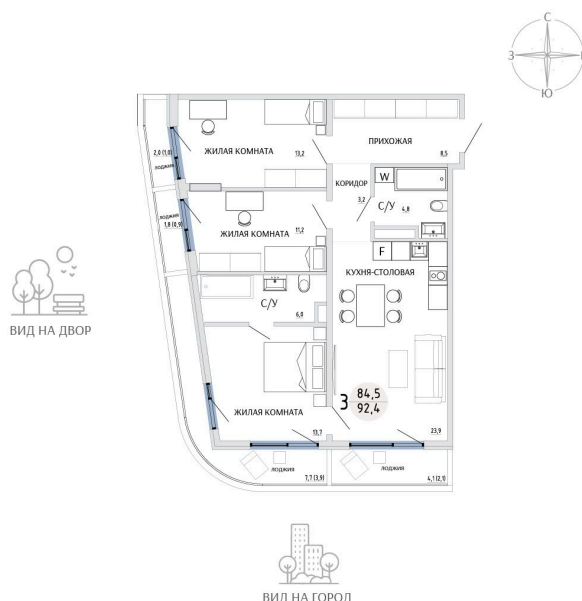

Номер: 51

**3 КОМНАТНАЯ 92.4 М<sup>2</sup>**Отсканируйте QR-код и  
смотрите на сайте  
komarovokrim.ru**14 630 000 руб.**

В ипотеку от 43 858 руб.

ПРЕДЧИСТОВАЯ ОТДЕЛКА

Корпус	ЖД 2 -	Этаж	6
Секция	1	Сдача	2 кв. 2028

## НА ЭТАЖЕ 6

3 КОМНАТНАЯ 92.4 М<sup>2</sup>

ул. Заречная

ул. Комарова

16.04.2026 04:22 (Мск)

Не является публичной офертой, цена может быть скорректирована.

Информация взята с сайта «komarovokrim.ru»

НА ГЕНПЛАНЕ ЖД 2 -