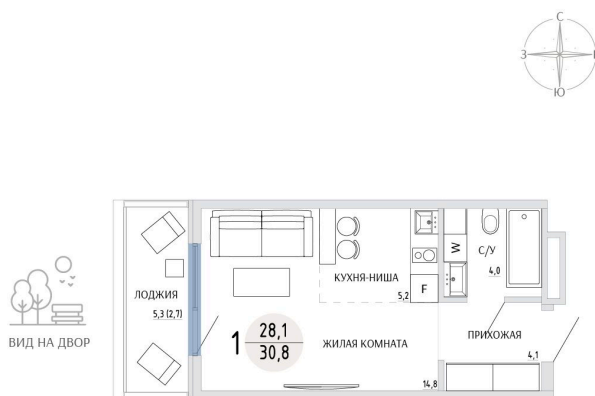

Номер: 39

СТУДИЯ 30.8 М²

Отсканируйте QR-код и
смотрите на сайте
komarovokrim.ru

6 120 000 руб.

В ипотеку от 18 347 руб.

ЧИСТОВАЯ ОТДЕЛКА

Корпус	ЖД 1 - Корпус 2	Этаж	3
Секция	1	Сдача	2 кв. 2028

15.04.2026 00:31 (Мск)

Не является публичной офертой, цена может быть скорректирована.
Информация взята с сайта «komarovokrim.ru»

НА ЭТАЖЕ 3

СТУДИЯ 30.8 М²

ул. Заречная

ул. Комарова

15.04.2026 00:31 (Мск)

Не является публичной офертой, цена может быть скорректирована.

Информация взята с сайта «komarovokrim.ru»

НА ГЕНПЛАНЕ ЖД 1 - КОРПУС 2

СТУДИЯ 30.8 М²

15.04.2026 00:31 (Мск)

Не является публичной офертой, цена может быть скорректирована.

Информация взята с сайта «komarovokrim.ru»