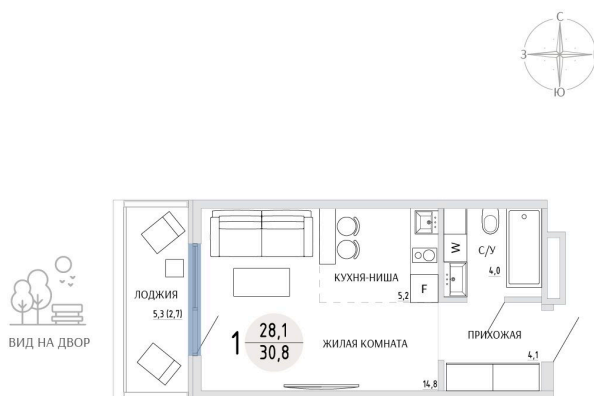

Номер: 39

СТУДИЯ 30.8 М²

Отсканируйте QR-код и
смотрите на сайте
komarovokrim.ru

6 120 000 руб.

В ипотеку от 18 347 руб.

ЧИСТОВАЯ ОТДЕЛКА

Корпус	ЖД 1 - Корпус 2	Этаж	3
Секция	1	Сдача	2 кв. 2028

15.04.2026 01:17 (Мск)

Не является публичной офертой, цена может быть скорректирована.
Информация взята с сайта «komarovokrim.ru»

НА ЭТАЖЕ 3

СТУДИЯ 30.8 М²

ул. Заречная

ул. Комарова

15.04.2026 01:17 (Мск)

Не является публичной офертой, цена может быть скорректирована.

Информация взята с сайта «komarovokrim.ru»

НА ГЕНПЛАНЕ ЖД 1 - КОРПУС 2

СТУДИЯ 30.8 М²

15.04.2026 01:17 (Мск)

Не является публичной офертой, цена может быть скорректирована.

Информация взята с сайта «komarovokrim.ru»