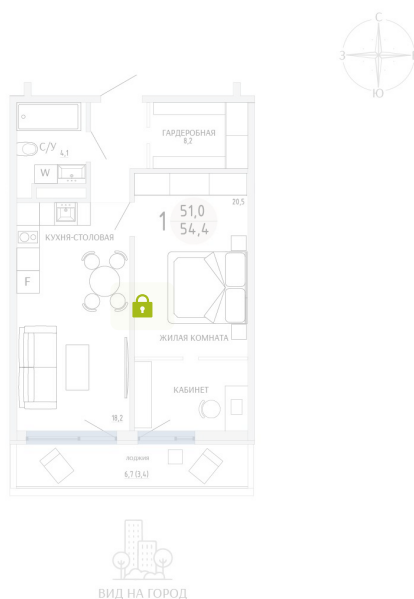

Номер: 23

1 КОМНАТНАЯ 54.4 М²

Отсканируйте QR-код и
смотрите на сайте
komarovokrim.ru

8 540 000 руб.

В ипотеку от 25 601 руб.

ПРЕДЧИСТОВАЯ ОТДЕЛКА

Корпус	ЖД 4 -	Этаж	3
Секция	1	Сдача	2 кв. 2028

16.04.2026 02:25 (Мск)

Не является публичной офертой, цена может быть скорректирована.
Информация взята с сайта «komarovokrim.ru»

НА ГЕНПЛАНЕ ЖД 4 -

1 КОМНАТНАЯ 54.4 М²

16.04.2026 02:25 (Мск)

Не является публичной офертой, цена может быть скорректирована.