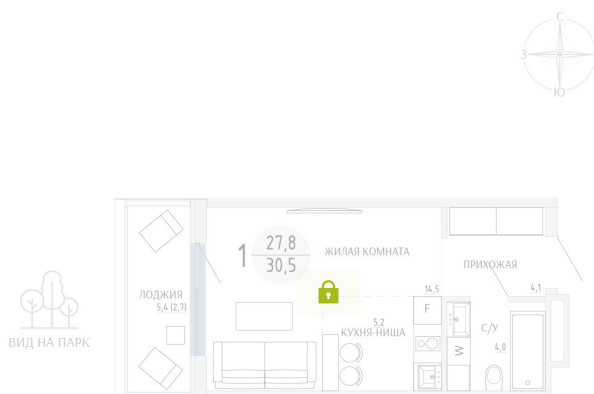

Номер: 124

СТУДИЯ 30.5 М<sup>2</sup>

Отсканируйте QR-код и  
смотрите на сайте  
komarovokrim.ru

6 830 000 руб.

В ипотеку от 20 475 руб.

ЧИСТОВАЯ ОТДЕЛКА

Корпус	ЖД 1 - Корпус1	Этаж	8
Секция	1	Сдача	2 кв. 2028