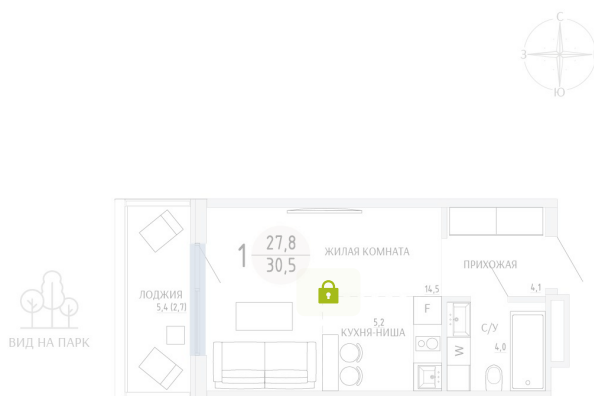

Номер: 124

СТУДИЯ 30.5 М²

Отсканируйте QR-код и
смотрите на сайте
komarovokrim.ru

6 540 000 руб.

В ипотеку от 19 606 руб.

ЧИСТОВАЯ ОТДЕЛКА

Корпус	ЖД 1 - Корпус1	Этаж	8
Секция	1	Сдача	2 кв. 2028

16.04.2026 11:22 (Мск)

Не является публичной офертой, цена может быть скорректирована.
Информация взята с сайта «komarovokrim.ru»

НА ЭТАЖЕ 8

СТУДИЯ 30.5 М²

ул. Заречная

ул. Комарова

16.04.2026 11:22 (Мск)

Не является публичной офертой, цена может быть скорректирована.