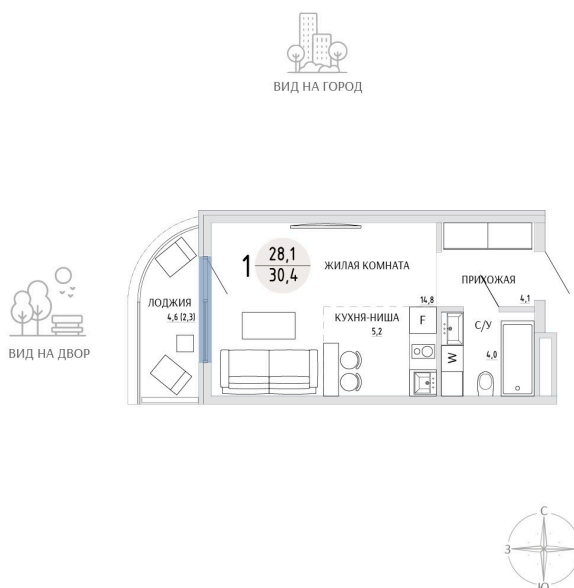

Номер: 23

СТУДИЯ 30.4 М²

Отсканируйте QR-код и
смотрите на сайте
komarovokrim.ru

6 290 000 руб.

В ипотеку от 18 856 руб.

ЧИСТОВАЯ ОТДЕЛКА

Корпус	ЖД 1 - Корпус 2	Этаж	2
Секция	1	Сдача	2 кв. 2028

30.05.2026 10:17 (Мск)

Не является публичной офертой, цена может быть скорректирована.
Информация взята с сайта «komarovokrim.ru».

НА ЭТАЖЕ 2

СТУДИЯ 30.4 М²

ул. Заречная

ул. Комарова

30.05.2026 10:17 (Мск)

Не является публичной офертой, цена может быть скорректирована.

Информация взята с сайта «komarovkrim.ru».

НА ГЕНПЛАНЕ ЖД 1 - КОРПУС 2

СТУДИЯ 30.4 М²

30.05.2026 10:17 (Мск)

Не является публичной офертой, цена может быть скорректирована.
Информация взята с сайта «komarovokrim.ru».