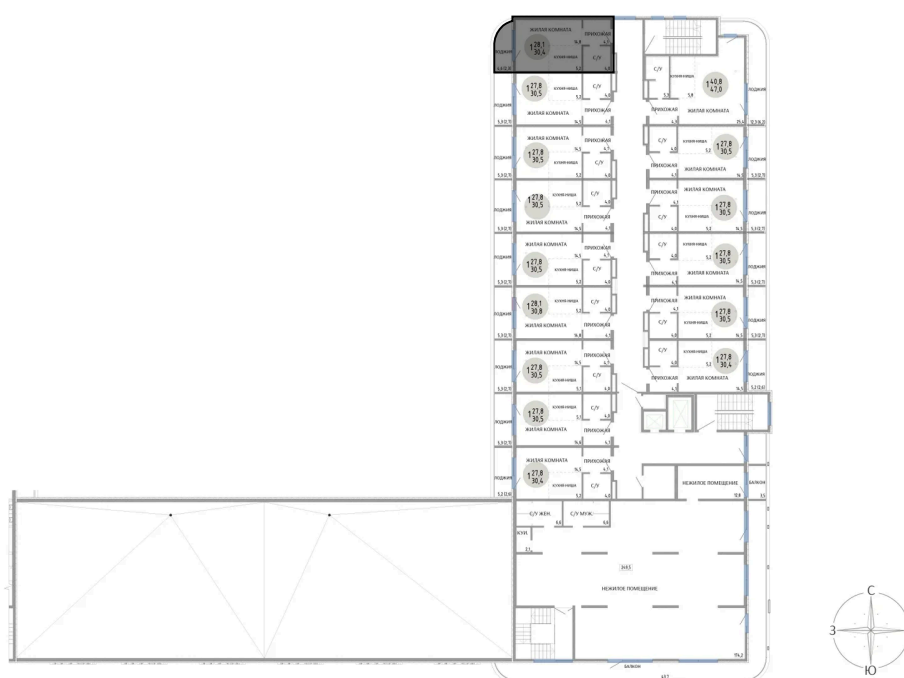

Номер: 23

СТУДИЯ 30.4 М²

Отсканируйте QR-код и
смотрите на сайте
komarovokrim.ru

6 290 000 руб.

В ипотеку от 18 856 руб.

ЧИСТОВАЯ ОТДЕЛКА

Корпус	ЖД 1 - Корпус 2	Этаж	2
Секция	1	Сдача	2 кв. 2028

30.05.2026 10:17 (Мск)

Не является публичной офертой, цена может быть скорректирована.
Информация взята с сайта «komarovokrim.ru».

НА ЭТАЖЕ 2

СТУДИЯ 30.4 М²

ул. Заречная

ул. Комарова

30.05.2026 10:17 (Мск)

Не является публичной офертой, цена может быть скорректирована.

Информация взята с сайта «komarovkrim.ru».

НА ГЕНПЛАНЕ ЖД 1 - КОРПУС 2

СТУДИЯ 30.4 М²

30.05.2026 10:17 (Мск)

Не является публичной офертой, цена может быть скорректирована.
Информация взята с сайта «komarovokrim.ru».