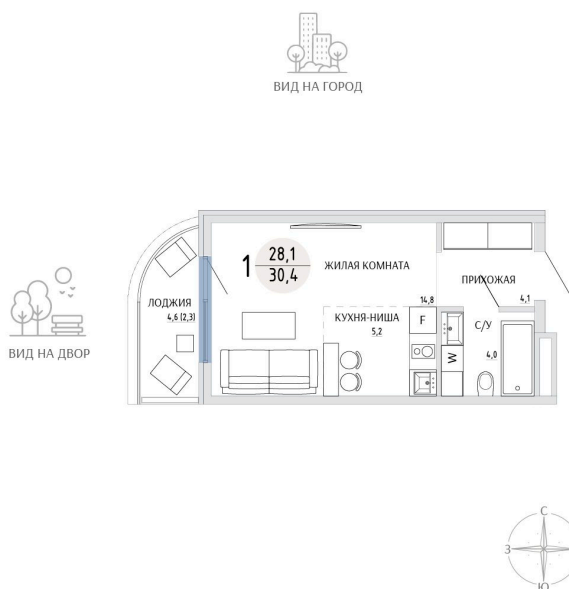

Номер: 23

СТУДИЯ 30.4 М<sup>2</sup>

Отсканируйте QR-код и  
смотрите на сайте  
komarovokrim.ru

6 040 000 руб.

В ипотеку от 18 107 руб.

ЧИСТОВАЯ ОТДЕЛКА

Корпус	ЖД 1 - Корпус 2	Этаж	2
Секция	1	Сдача	2 кв. 2028