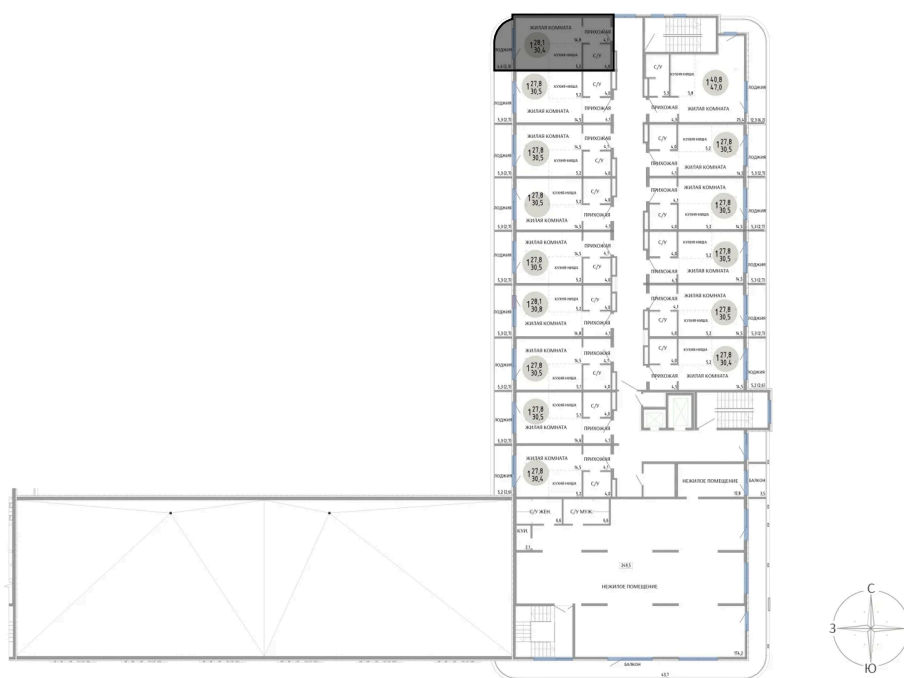

Номер: 23

СТУДИЯ 30.4 М<sup>2</sup>

Отсканируйте QR-код и  
смотрите на сайте  
komarovokrim.ru

6 040 000 руб.

В ипотеку от 18 107 руб.

ЧИСТОВАЯ ОТДЕЛКА

Корпус	ЖД 1 - Корпус 2	Этаж	2
Секция	1	Сдача	2 кв. 2028

## НА ЭТАЖЕ 2

СТУДИЯ 30.4 М<sup>2</sup>

ул. Заречная

ул. Комарова

15.04.2026 03:57 (Мск)

Не является публичной офертой, цена может быть скорректирована.

Информация взята с сайта «komarovokrim.ru»