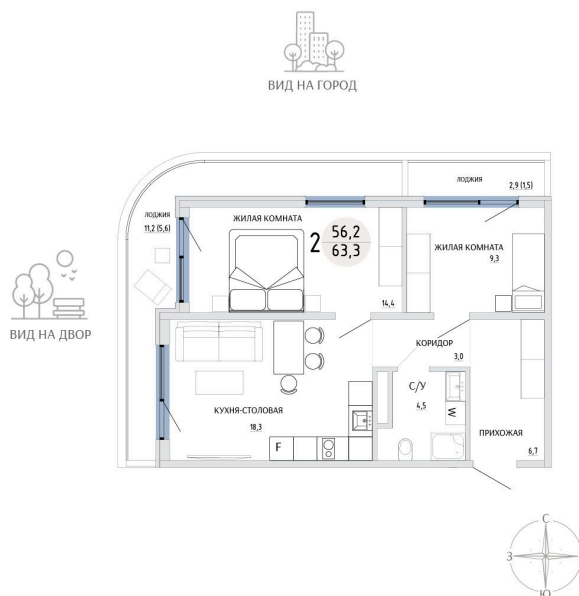

Номер: 45

**2 КОМНАТНАЯ 63.3 М<sup>2</sup>**Отсканируйте QR-код и  
смотрите на сайте  
komarovokrim.ru**10 470 000 руб.**

В ипотеку от 31 387 руб.

ПРЕДЧИСТОВАЯ ОТДЕЛКА

Корпус	ЖД 2 -	Этаж	5
Секция	1	Сдача	2 кв. 2028

16.04.2026 11:20 (Мск)

Не является публичной офертой, цена может быть скорректирована.  
Информация взята с сайта «komarovokrim.ru»

**НА ЭТАЖЕ 5**

**2 КОМНАТНАЯ 63.3 М<sup>2</sup>**

ул. Заречная

ул. Комарова