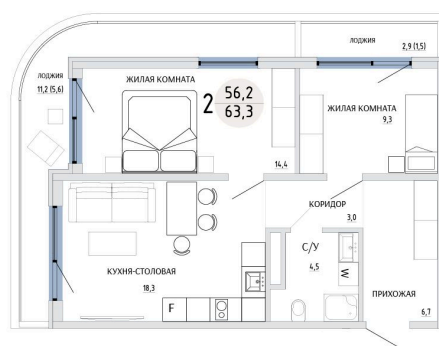

Номер: 45

2 КОМНАТНАЯ 63.3 М²

Отсканируйте QR-код и
смотрите на сайте
komarovokrim.ru

10 580 000 руб.

В ипотеку от 31 717 руб.

ПРЕДЧИСТОВАЯ ОТДЕЛКА

Корпус	ЖД 2 -	Этаж	5
Секция	1	Сдача	2 кв. 2028

31.05.2026 16:42 (Мск)

Не является публичной офертой, цена может быть скорректирована.
Информация взята с сайта «komarovokrim.ru».

НА ЭТАЖЕ 5

2 КОМНАТНАЯ 63.3 М²

ул. Заречная

ул. Комарова

31.05.2026 16:42 (Мск)

Не является публичной офертой, цена может быть скорректирована.

Информация взята с сайта «komarovkrim.ru».

НА ГЕНПЛАНЕ ЖД 2 -

2 КОМНАТНАЯ 63.3 М²

31.05.2026 16:42 (Мск)

Не является публичной офертой, цена может быть скорректирована.
Информация взята с сайта «komarovokrim.ru».