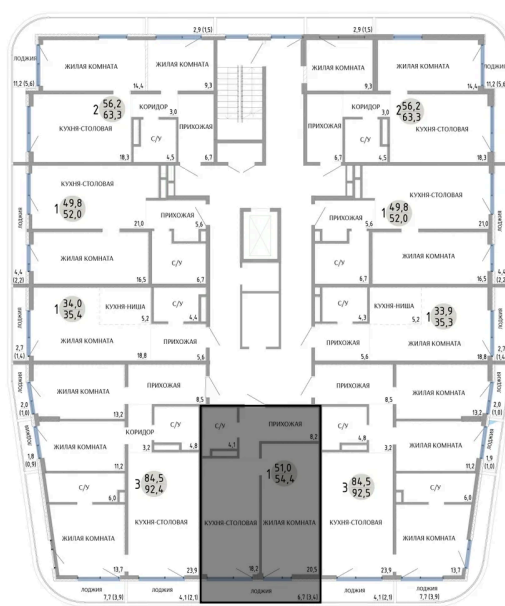

НА ЭТАЖЕ 8

1 КОМНАТНАЯ 54.4 М²

ул. Заречная

ул. Комарова

14.04.2026 23:14 (Мск)

Не является публичной офертой, цена может быть скорректирована.

Информация взята с сайта «komarovokrim.ru»