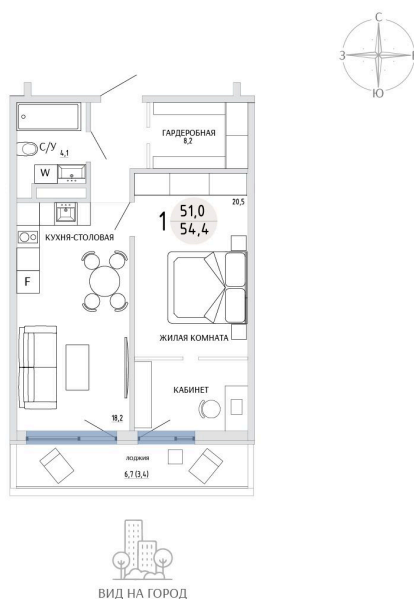

Номер: 68

**1 КОМНАТНАЯ 54.4 М<sup>2</sup>**

Отсканируйте QR-код и  
смотрите на сайте  
komarovokrim.ru

**9 340 000 руб.**

В ипотеку от 28 000 руб.

ПРЕДЧИСТОВАЯ ОТДЕЛКА

Корпус	ЖД 4 -	Этаж	8
Секция	1	Сдача	2 кв. 2028