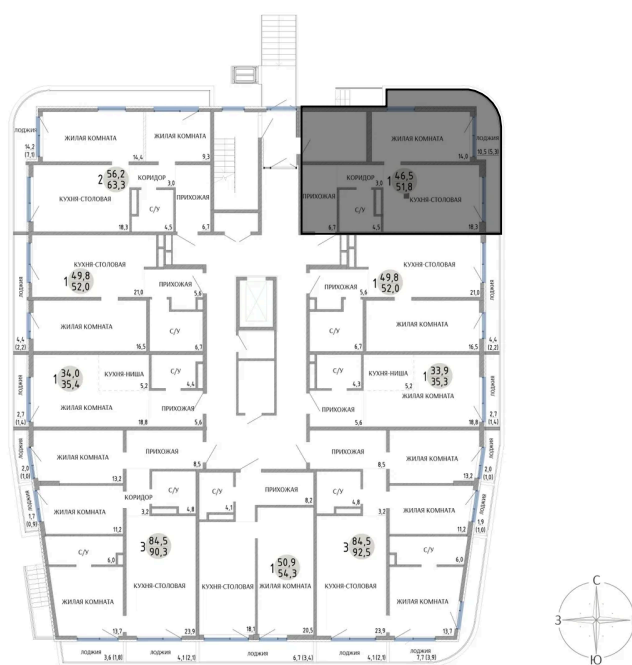

Номер: 1

1 КОМНАТНАЯ 51.8 М²

Отсканируйте QR-код и
смотрите на сайте
komarovokrim.ru

**8 340 000 руб.**

В ипотеку от 25 002 руб.

ПРЕДЧИСТОВАЯ ОТДЕЛКА

Корпус	ЖД 2 -	Этаж	1
Секция	1	Сдача	2 кв. 2028

14.04.2026 23:00 (Мск)

Не является публичной офертой, цена может быть скорректирована.
Информация взята с сайта «komarovokrim.ru»

НА ЭТАЖЕ 1

1 КОМНАТНАЯ 51.8 М²

ул. Заречная

ул. Комарова

14.04.2026 23:00 (Мск)

Не является публичной офертой, цена может быть скорректирована.

Информация взята с сайта «komarovokrim.ru»

НА ГЕНПЛАНЕ ЖД 2 -

1 КОМНАТНАЯ 51.8 М²

14.04.2026 23:00 (Мск)

Не является публичной офертой, цена может быть скорректирована.

Информация взята с сайта «komarovokrim.ru»