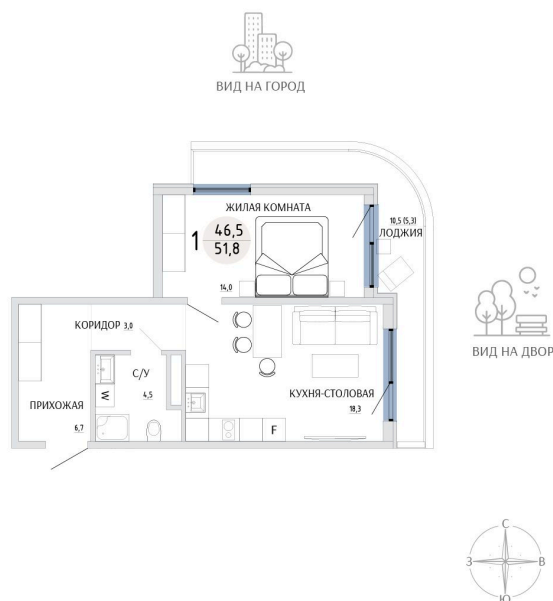

Номер: 1

1 КОМНАТНАЯ 51.8 М²

Отсканируйте QR-код и
смотрите на сайте
komarovokrim.ru

**8 340 000 руб.**

В ипотеку от 25 002 руб.

ПРЕДЧИСТОВАЯ ОТДЕЛКА

Корпус	ЖД 2 -	Этаж	1
Секция	1	Сдача	2 кв. 2028

14.04.2026 23:00 (Мск)

Не является публичной офертой, цена может быть скорректирована.
Информация взята с сайта «komarovokrim.ru»

НА ЭТАЖЕ 1

1 КОМНАТНАЯ 51.8 М²

ул. Заречная

ул. Комарова

14.04.2026 23:00 (Мск)

Не является публичной офертой, цена может быть скорректирована.

Информация взята с сайта «komarovokrim.ru»

НА ГЕНПЛАНЕ ЖД 2 -

1 КОМНАТНАЯ 51.8 М²

14.04.2026 23:00 (Мск)

Не является публичной офертой, цена может быть скорректирована.

Информация взята с сайта «komarovokrim.ru»