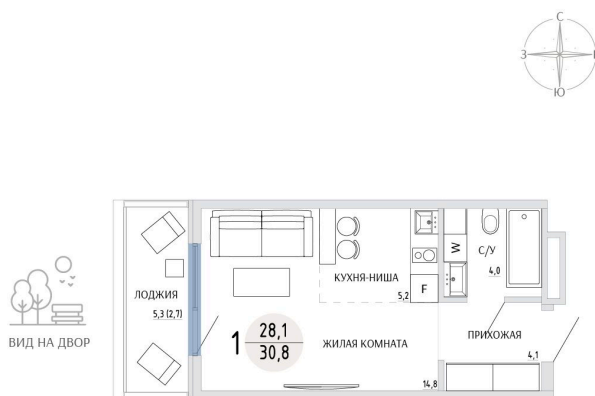

Номер: 144

СТУДИЯ 30.8 М²

Отсканируйте QR-код и
смотрите на сайте
komarovokrim.ru

6 500 000 руб.

В ипотеку от 19 486 руб.

ЧИСТОВАЯ ОТДЕЛКА

Корпус	ЖД 1 - Корпус 2	Этаж	8
Секция	1	Сдача	2 кв. 2028

14.04.2026 22:56 (Мск)

Не является публичной офертой, цена может быть скорректирована.
Информация взята с сайта «komarovokrim.ru»

НА ЭТАЖЕ 8

СТУДИЯ 30.8 М²

ул. Заречная

ул. Комарова

14.04.2026 22:56 (Мск)

Не является публичной офертой, цена может быть скорректирована.

Информация взята с сайта «komarovokrim.ru»

НА ГЕНПЛАНЕ ЖД 1 - КОРПУС 2

СТУДИЯ 30.8 М²

14.04.2026 22:56 (Мск)

Не является публичной офертой, цена может быть скорректирована.

Информация взята с сайта «komarovokrim.ru»