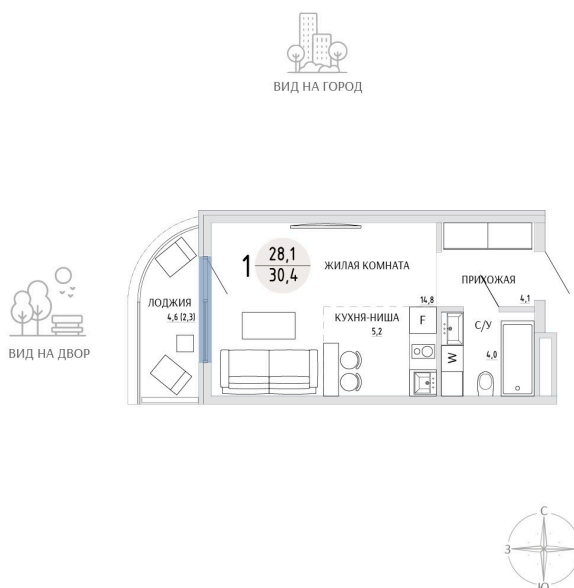

Номер: 44

СТУДИЯ 30.4 М²

Отсканируйте QR-код и
смотрите на сайте
komarovokrim.ru

6 580 000 руб.

В ипотеку от 19 726 руб.

ЧИСТОВАЯ ОТДЕЛКА

Корпус	ЖД 1 - Корпус 2	Этаж	3
Секция	1	Сдача	2 кв. 2028

24.06.2026 23:43 (Мск)

Не является публичной офертой, цена может быть скорректирована.
Информация взята с сайта «komarovokrim.ru».

НА ЭТАЖЕ 3

СТУДИЯ 30.4 М²

ул. Заречная

ул. Комарова

24.06.2026 23:43 (Мск)

Не является публичной офертой, цена может быть скорректирована.

Информация взята с сайта «komarovokrim.ru».

НА ГЕНПЛАНЕ ЖД 1 - КОРПУС 2

СТУДИЯ 30.4 М²

24.06.2026 23:43 (Мск)

Не является публичной офертой, цена может быть скорректирована.
Информация взята с сайта «komarovokrim.ru».