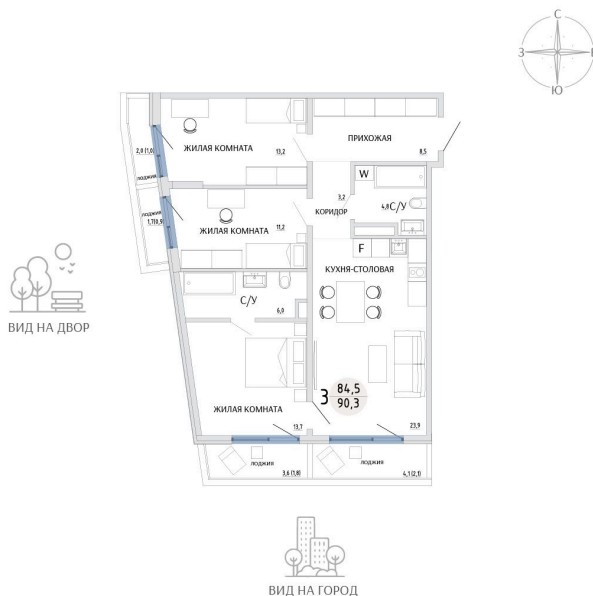

Номер: 6

3 КОМНАТНАЯ 90.3 М²

Отсканируйте QR-код и
смотрите на сайте
komarovokrim.ru

13 430 000 руб.

В ипотеку от 40 260 руб.

ПРЕДЧИСТОВАЯ ОТДЕЛКА

Корпус	ЖД 2 -	Этаж	1
Секция	1	Сдача	2 кв. 2028

15.04.2026 02:40 (Мск)

Не является публичной офертой, цена может быть скорректирована.
Информация взята с сайта «komarovokrim.ru»

НА ЭТАЖЕ 1

3 КОМНАТНАЯ 90.3 М²

ул. Заречная

ул. Комарова

15.04.2026 02:40 (Мск)

Не является публичной офертой, цена может быть скорректирована.