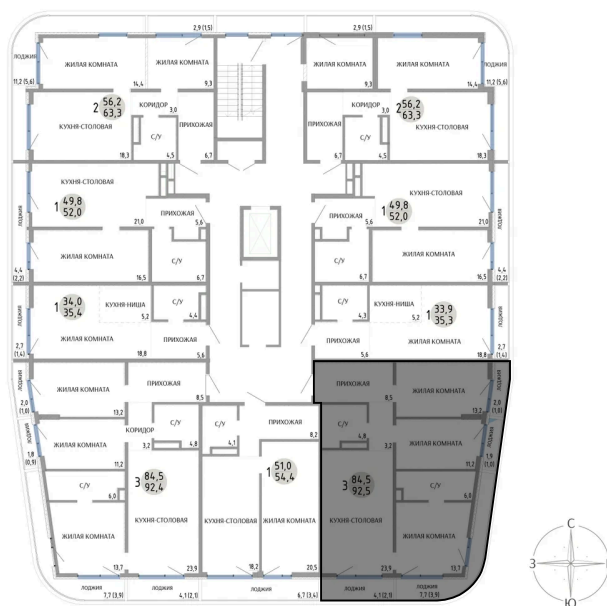

Номер: 49

3 КОМНАТНАЯ 92.5 М²

Отсканируйте QR-код и
смотрите на сайте
komarovokrim.ru

15 100 000 руб.

В ипотеку от 45 267 руб.

ПРЕДЧИСТОВАЯ ОТДЕЛКА

ЕВРОПЛАНИРОВКА

Корпус	ЖД 3 -	Этаж	6
Секция	1	Сдача	2 кв. 2028

27.06.2026 13:04 (Мск)

Не является публичной офертой, цена может быть скорректирована.
Информация взята с сайта «komarovokrim.ru».

НА ЭТАЖЕ 6

3 КОМНАТНАЯ 92.5 М²

ул. Заречная

ул. Комарова

27.06.2026 13:04 (Мск)