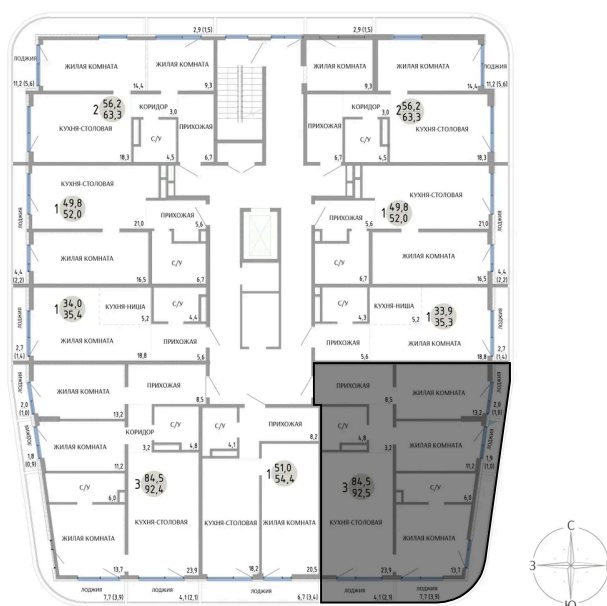

Номер: 49

3 КОМНАТНАЯ 92.5 М²

Отсканируйте QR-код и
смотрите на сайте
komarovokrim.ru

**14 650 000 руб.**

В ипотеку от 43 918 руб.

ПРЕДЧИСТОВАЯ ОТДЕЛКА

Корпус	ЖД 3 -	Этаж	6
Секция	1	Сдача	2 кв. 2028

16.04.2026 04:19 (Мск)

Не является публичной офертой, цена может быть скорректирована.
Информация взята с сайта «komarovokrim.ru»

НА ЭТАЖЕ 6

3 КОМНАТНАЯ 92.5 М²

ул. Заречная

ул. Комарова

16.04.2026 04:19 (Мск)

Не является публичной офертой, цена может быть скорректирована.