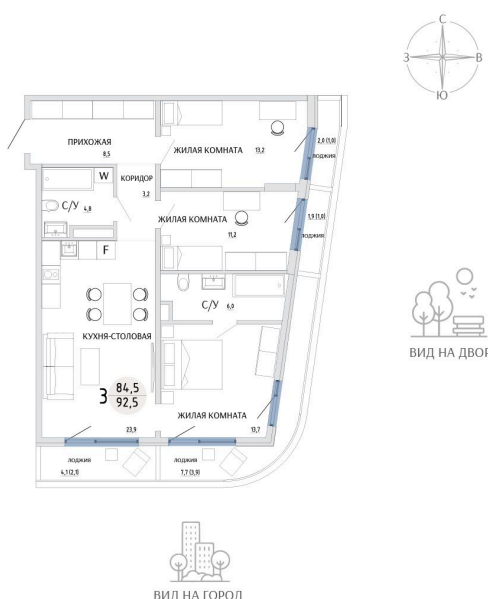

Номер: 49

3 КОМНАТНАЯ 92.5 М²

Отсканируйте QR-код и
смотрите на сайте
komarovokrim.ru

15 100 000 руб.

В ипотеку от 45 267 руб.

ПРЕДЧИСТОВАЯ ОТДЕЛКА

ЕВРОПЛАНИРОВКА

Корпус	ЖД 3 -	Этаж	6
Секция	1	Сдача	2 кв. 2028

27.06.2026 13:04 (Мск)

Не является публичной офертой, цена может быть скорректирована.
Информация взята с сайта «komarovokrim.ru».

НА ЭТАЖЕ 6

3 КОМНАТНАЯ 92.5 М²

ул. Заречная

ул. Комарова

27.06.2026 13:04 (Мск)

Не является публичной офертой, цена может быть скорректирована.
Информация взята с сайта «komarovkrim.ru».

НА ГЕНПЛАНЕ ЖД 3 -

3 КОМНАТНАЯ 92.5 М²

27.06.2026 13:04 (Мск)

Не является публичной офертой, цена может быть скорректирована.
Информация взята с сайта «komarovokrim.ru».