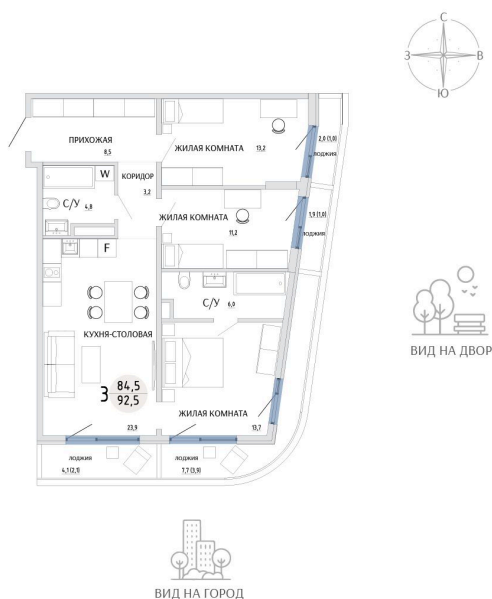

Номер: 49

3 КОМНАТНАЯ 92.5 М²

Отсканируйте QR-код и
смотрите на сайте
komarovokrim.ru

**14 650 000 руб.**

В ипотеку от 43 918 руб.

ПРЕДЧИСТОВАЯ ОТДЕЛКА

Корпус	ЖД 3 -	Этаж	6
Секция	1	Сдача	2 кв. 2028

16.04.2026 04:19 (Мск)

Не является публичной офертой, цена может быть скорректирована.
Информация взята с сайта «komarovokrim.ru»

НА ЭТАЖЕ 6

3 КОМНАТНАЯ 92.5 М²

ул. Заречная

ул. Комарова

16.04.2026 04:19 (Мск)

Не является публичной офертой, цена может быть скорректирована.

Информация взята с сайта «komarovkrim.ru»

НА ГЕНПЛАНЕ ЖД 3 -

3 КОМНАТНАЯ 92.5 М²

16.04.2026 04:19 (Мск)

Не является публичной офертой, цена может быть скорректирована.

Информация взята с сайта «komarovokrim.ru»