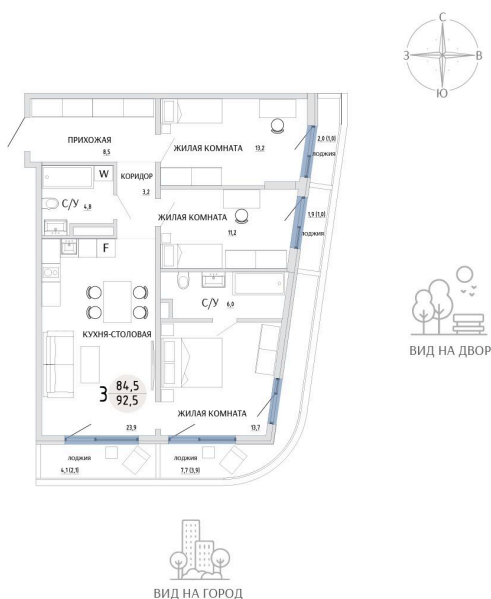

Номер: 22

3 КОМНАТНАЯ 92.5 М²Отсканируйте QR-код и
смотрите на сайте
komarovokrim.ru**14 440 000 руб.**

В ипотеку от 43 288 руб.

ПРЕДЧИСТОВАЯ ОТДЕЛКА

Корпус	ЖД 3 -	Этаж	3
Секция	1	Сдача	2 кв. 2028

14.04.2026 22:55 (Мск)

Не является публичной офертой, цена может быть скорректирована.
Информация взята с сайта «komarovokrim.ru»

НА ЭТАЖЕ 3

3 КОМНАТНАЯ 92.5 М²

ул. Заречная

ул. Комарова

14.04.2026 22:55 (Мск)

Не является публичной офертой, цена может быть скорректирована.

Информация взята с сайта «komarovkrim.ru»

НА ГЕНПЛАНЕ ЖД 3 -

3 КОМНАТНАЯ 92.5 М²

14.04.2026 22:55 (Мск)

Не является публичной офертой, цена может быть скорректирована.

Информация взята с сайта «komarovokrim.ru»