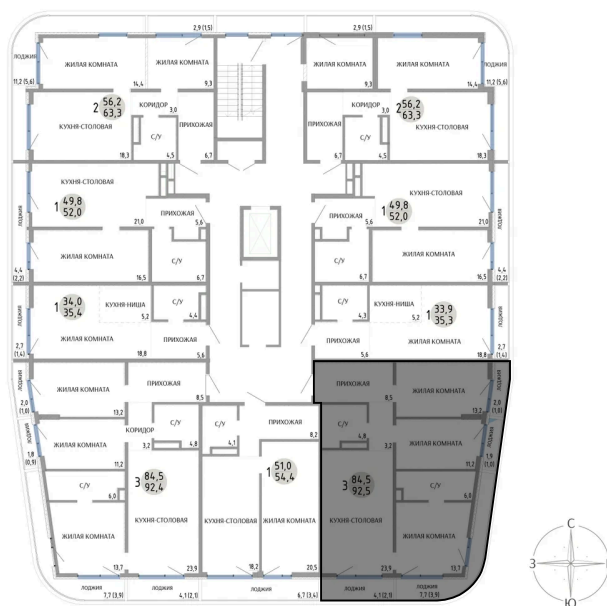

Номер: 22

3 КОМНАТНАЯ 92.5 М²Отсканируйте QR-код и
смотрите на сайте
komarovokrim.ru**14 440 000 руб.**

В ипотеку от 43 288 руб.

ПРЕДЧИСТОВАЯ ОТДЕЛКА

Корпус	ЖД 3 -	Этаж	3
Секция	1	Сдача	2 кв. 2028

14.04.2026 22:55 (Мск)

Не является публичной офертой, цена может быть скорректирована.
Информация взята с сайта «komarovokrim.ru»

НА ЭТАЖЕ 3

3 КОМНАТНАЯ 92.5 М²

ул. Заречная

ул. Комарова

14.04.2026 22:55 (Мск)

Не является публичной офертой, цена может быть скорректирована.