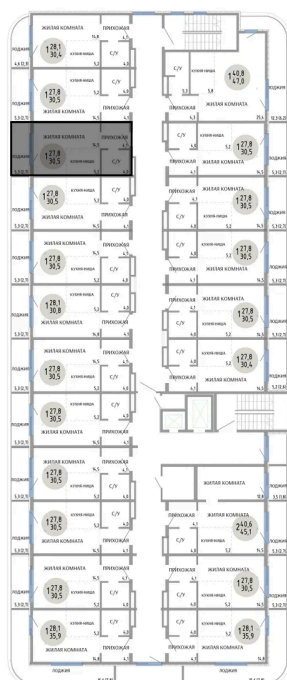

Номер: 126

СТУДИЯ 30.5 М<sup>2</sup>

Отсканируйте QR-код и  
смотрите на сайте  
komarovokrim.ru

6 470 000 руб.

В ипотеку от 19 396 руб.

ЧИСТОВАЯ ОТДЕЛКА

Корпус	ЖД 1 - Корпус 2	Этаж	7
Секция	1	Сдача	2 кв. 2028

## НА ЭТАЖЕ 7

СТУДИЯ 30.5 М<sup>2</sup>

ул. Заречная

ул. Комарова

31.05.2026 02:44 (Мск)

Не является публичной офертой, цена может быть скорректирована.

Информация взята с сайта «komarovokrim.ru».

## НА ГЕНПЛАНЕ ЖД 1 - КОРПУС 2

СТУДИЯ 30.5 М<sup>2</sup>

31.05.2026 02:44 (Мск)

Не является публичной офертой, цена может быть скорректирована.  
Информация взята с сайта «[komarovokrim.ru](http://komarovokrim.ru)».