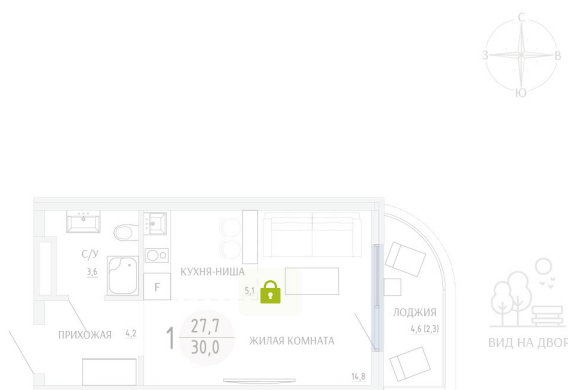

Номер: 88

СТУДИЯ 30 М²

Отсканируйте QR-код и
смотрите на сайте
komarovokrim.ru

6 140 000 руб.

В ипотеку от 18 407 руб.

ЧИСТОВАЯ ОТДЕЛКА

Корпус	ЖД 1 - Корпус1	Этаж	6
Секция	1	Сдача	2 кв. 2028

30.05.2026 02:44 (Мск)

Не является публичной офертой, цена может быть скорректирована.
Информация взята с сайта «komarovokrim.ru».

НА ЭТАЖЕ 6

СТУДИЯ 30 М²

ул. Заречная

ул. Комарова

30.05.2026 02:44 (Мск)

Не является публичной офертой, цена может быть скорректирована.