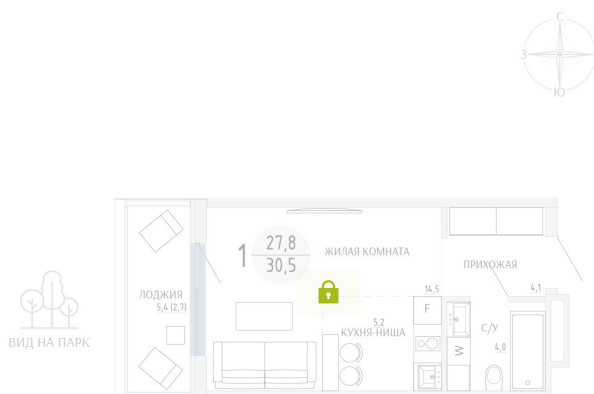

Номер: 14

СТУДИЯ 30.5 М²

Отсканируйте QR-код и
смотрите на сайте
komarovokrim.ru

6 120 000 руб.

В ипотеку от 18 347 руб.

ЧИСТОВАЯ ОТДЕЛКА

Корпус	ЖД 1 - Корпус1	Этаж	2
Секция	1	Сдача	2 кв. 2028

30.05.2026 02:42 (Мск)

Не является публичной офертой, цена может быть скорректирована.
Информация взята с сайта «komarovokrim.ru».

НА ЭТАЖЕ 2

СТУДИЯ 30.5 М²

ул. Заречная

ул. Комарова

30.05.2026 02:42 (Мск)

Не является публичной офертой, цена может быть скорректирована.
Информация взята с сайта «komarovkrim.ru».