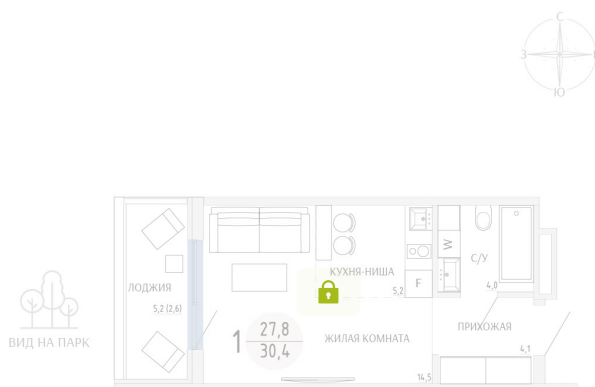

Номер: 83

СТУДИЯ 30.4 М<sup>2</sup>

Отсканируйте QR-код и  
смотрите на сайте  
komarovokrim.ru

6 560 000 руб.

В ипотеку от 19 666 руб.

ЧИСТОВАЯ ОТДЕЛКА

Корпус	ЖД 1 - Корпус1	Этаж	6
Секция	1	Сдача	2 кв. 2028