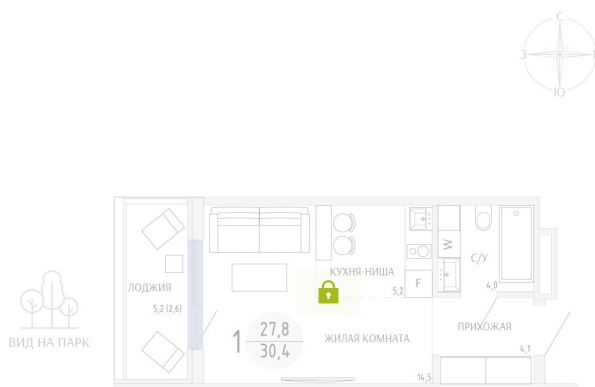

Номер: 83

СТУДИЯ 30.4 М²

Отсканируйте QR-код и
смотрите на сайте
komarovokrim.ru

6 300 000 руб.

В ипотеку от 18 886 руб.

ЧИСТОВАЯ ОТДЕЛКА

Корпус	ЖД 1 - Корпус1	Этаж	6
Секция	1	Сдача	2 кв. 2028

16.04.2026 05:36 (Мск)

Не является публичной офертой, цена может быть скорректирована.
Информация взята с сайта «komarovokrim.ru»

НА ЭТАЖЕ 6

СТУДИЯ 30.4 М²

ул. Заречная

ул. Комарова

16.04.2026 05:36 (Мск)

Не является публичной офертой, цена может быть скорректирована.

Информация взята с сайта «komarovokrim.ru»

НА ГЕНПЛАНЕ ЖД 1 - КОРПУС 1

СТУДИЯ 30.4 М²

16.04.2026 05:36 (Мск)

Не является публичной офертой, цена может быть скорректирована.

Информация взята с сайта «komarovokrim.ru»