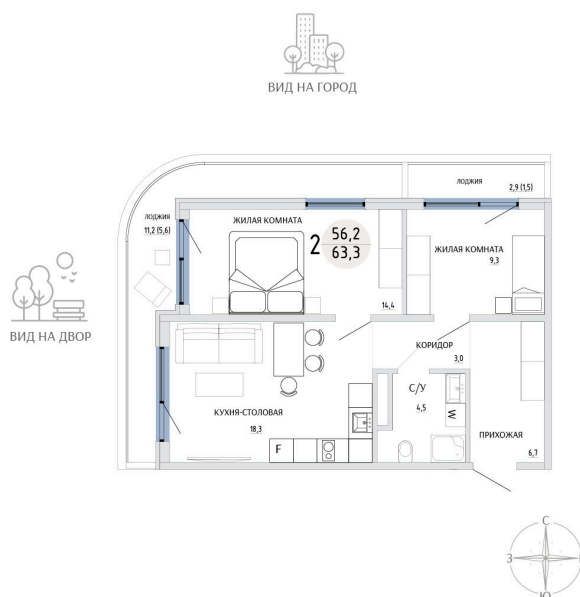

Номер: 72

2 КОМНАТНАЯ 63.3 М²

Отсканируйте QR-код и
смотрите на сайте
komarovokrim.ru

11 580 000 руб.

В ипотеку от 34 714 руб.

ПРЕДЧИСТОВАЯ ОТДЕЛКА

| | | | |
|--------|--------|-------|------------|
| Корпус | ЖД 4 - | Этаж | 8 |
| Секция | 1 | Сдача | 2 кв. 2028 |

31.05.2026 08:39 (Мск)

Не является публичной офертой, цена может быть скорректирована.
Информация взята с сайта «komarovokrim.ru».

НА ГЕНПЛАНЕ ЖД 4 -

2 КОМНАТНАЯ 63.3 М²

31.05.2026 08:39 (Мск)

Не является публичной офертой, цена может быть скорректирована.
Информация взята с сайта «komarovokrim.ru».