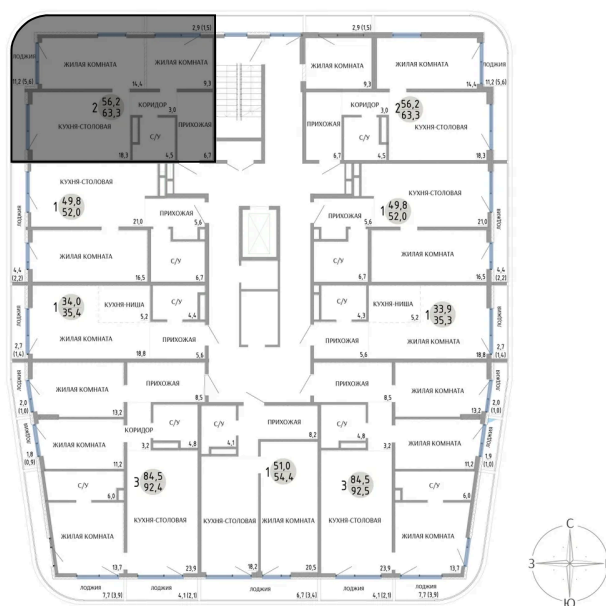

Номер: 72

2 КОМНАТНАЯ 63.3 М²Отсканируйте QR-код и
смотрите на сайте
komarovokrim.ru**11 570 000 руб.**

В ипотеку от 34 684 руб.

ПРЕДЧИСТОВАЯ ОТДЕЛКА

Корпус	ЖД 4 -	Этаж	8
Секция	1	Сдача	2 кв. 2028

16.04.2026 07:39 (Мск)

Не является публичной офертой, цена может быть скорректирована.
Информация взята с сайта «komarovokrim.ru»

НА ЭТАЖЕ 8

2 КОМНАТНАЯ 63.3 М²

ул. Заречная

ул. Комарова

16.04.2026 07:39 (Мск)

Не является публичной офертой, цена может быть скорректирована.
Информация взята с сайта «komarovokrim.ru»

НА ГЕНПЛАНЕ ЖД 4 -

2 КОМНАТНАЯ 63.3 М²

16.04.2026 07:39 (Мск)

Не является публичной офертой, цена может быть скорректирована.

Информация взята с сайта «komarovokrim.ru»