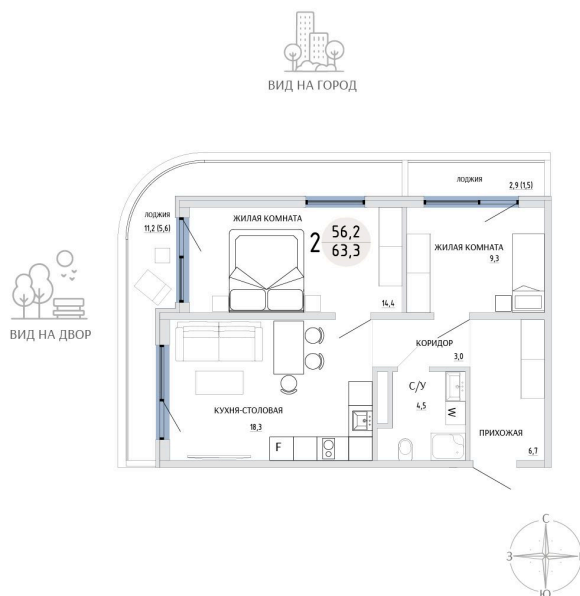

Номер: 72

2 КОМНАТНАЯ 63.3 М²Отсканируйте QR-код и
смотрите на сайте
komarovokrim.ru**11 570 000 руб.**

В ипотеку от 34 684 руб.

ПРЕДЧИСТОВАЯ ОТДЕЛКА

Корпус

ЖД 4 -

Этаж

8

Секция

1

Сдача

2 кв. 2028

16.04.2026 05:40 (Мск)

Не является публичной офертой, цена может быть скорректирована.
Информация взята с сайта «komarovokrim.ru»

НА ГЕНПЛАНЕ ЖД 4 -

2 КОМНАТНАЯ 63.3 М²