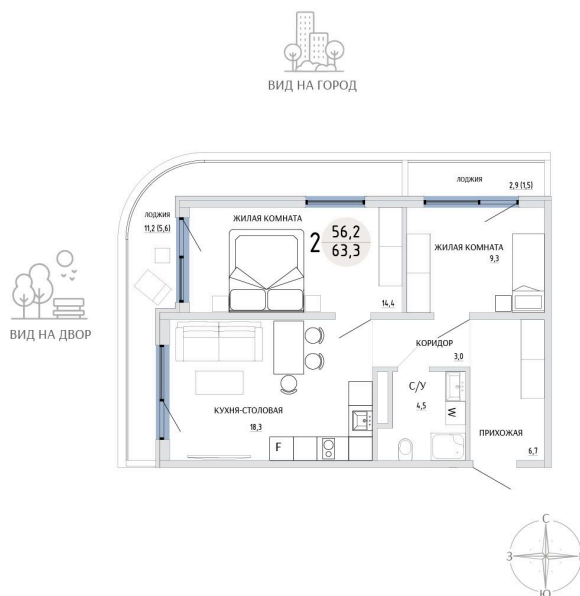

Номер: 72

2 КОМНАТНАЯ 63.3 М²Отсканируйте QR-код и
смотрите на сайте
komarovokrim.ru**11 570 000 руб.**

В ипотеку от 34 684 руб.

ПРЕДЧИСТОВАЯ ОТДЕЛКА

Корпус	ЖД 4 -	Этаж	8
Секция	1	Сдача	2 кв. 2028

16.04.2026 07:39 (Мск)

Не является публичной офертой, цена может быть скорректирована.
Информация взята с сайта «komarovokrim.ru»

НА ЭТАЖЕ 8

2 КОМНАТНАЯ 63.3 М²

ул. Заречная

ул. Комарова

16.04.2026 07:39 (Мск)

Не является публичной офертой, цена может быть скорректирована.
Информация взята с сайта «komarovokrim.ru»

НА ГЕНПЛАНЕ ЖД 4 -

2 КОМНАТНАЯ 63.3 М²

16.04.2026 07:39 (Мск)

Не является публичной офертой, цена может быть скорректирована.

Информация взята с сайта «komarovokrim.ru»