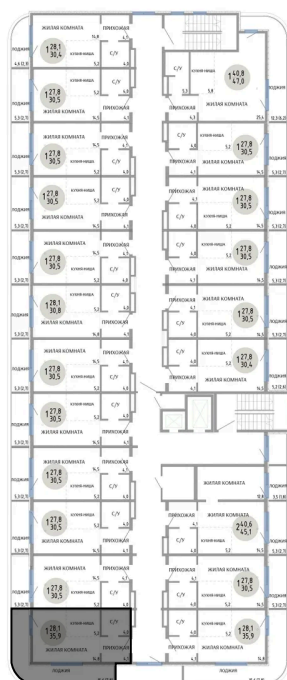

Номер: 96

СТУДИЯ 35.9 М<sup>2</sup>

Отсканируйте QR-код и  
смотрите на сайте  
komarovokrim.ru

7 160 000 руб.

В ипотеку от 21 464 руб.

ЧИСТОВАЯ ОТДЕЛКА

Корпус	ЖД 1 - Корпус 2	Этаж	6
Секция	1	Сдача	2 кв. 2028

## НА ЭТАЖЕ 6

СТУДИЯ 35.9 М<sup>2</sup>

ул. Заречная

ул. Комарова

16.04.2026 02:23 (Мск)

Не является публичной офертой, цена может быть скорректирована.

Информация взята с сайта «komarovokrim.ru»

## НА ГЕНПЛАНЕ ЖД 1 - КОРПУС 2

СТУДИЯ 35.9 М<sup>2</sup>

16.04.2026 02:23 (Мск)

Не является публичной офертой, цена может быть скорректирована.

Информация взята с сайта «[komarovokrim.ru](http://komarovokrim.ru)»