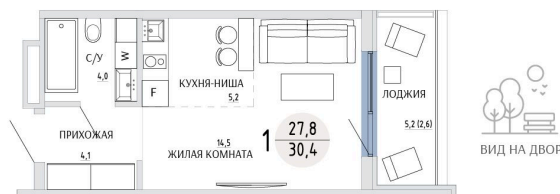

Номер: 14

СТУДИЯ 30.4 М²

Отсканируйте QR-код и
смотрите на сайте
komarovokrim.ru

5 830 000 руб.

В ипотеку от 17 477 руб.

ЧИСТОВАЯ ОТДЕЛКА

Корпус	ЖД 1 - Корпус 2	Этаж	1
Секция	1	Сдача	2 кв. 2028

16.04.2026 02:25 (Мск)

Не является публичной офертой, цена может быть скорректирована.
Информация взята с сайта «komarovokrim.ru»

НА ЭТАЖЕ 1

СТУДИЯ 30.4 М²

ул. Заречная

ул. Комарова

16.04.2026 02:25 (Мск)

Не является публичной офертой, цена может быть скорректирована.

Информация взята с сайта «komarovokrim.ru»

НА ГЕНПЛАНЕ ЖД 1 - КОРПУС 2

СТУДИЯ 30.4 М²

16.04.2026 02:25 (Мск)

Не является публичной офертой, цена может быть скорректирована.

Информация взята с сайта «komarovokrim.ru»