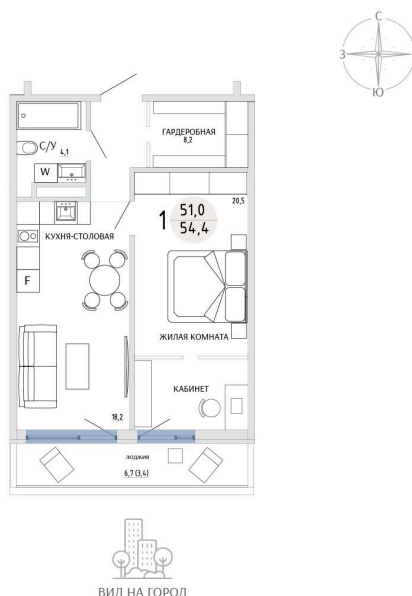

Номер: 32

1 КОМНАТНАЯ 54.4 М²

Отсканируйте QR-код и
смотрите на сайте
komarovokrim.ru

8 850 000 руб.

В ипотеку от 26 531 руб.

ПРЕДЧИСТОВАЯ ОТДЕЛКА

Корпус	ЖД 4 -	Этаж	4
Секция	1	Сдача	2 кв. 2028

24.06.2026 17:14 (Мск)

Не является публичной офертой, цена может быть скорректирована.
Информация взята с сайта «komarovokrim.ru».

НА ЭТАЖЕ 4

1 КОМНАТНАЯ 54.4 М²

ул. Заречная

ул. Комарова

24.06.2026 17:14 (Мск)

Не является публичной офертой, цена может быть скорректирована.
Информация взята с сайта «komarovkrim.ru».

НА ГЕНПЛАНЕ ЖД 4 -

1 КОМНАТНАЯ 54.4 М²

24.06.2026 17:14 (Мск)

Не является публичной офертой, цена может быть скорректирована.
Информация взята с сайта «komarovokrim.ru».