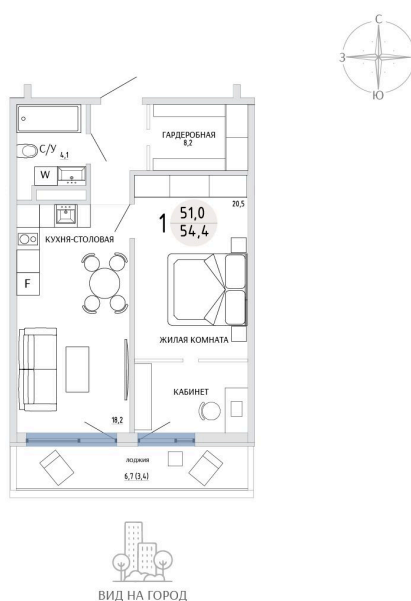

Номер: 32

1 КОМНАТНАЯ 54.4 М²

Отсканируйте QR-код и
смотрите на сайте
komarovokrim.ru

**8 580 000 руб.**

В ипотеку от 25 721 руб.

ПРЕДЧИСТОВАЯ ОТДЕЛКА

Корпус	ЖД 4 -	Этаж	4
Секция	1	Сдача	2 кв. 2028

16.04.2026 02:30 (Мск)

Не является публичной офертой, цена может быть скорректирована.
Информация взята с сайта «komarovokrim.ru»

НА ЭТАЖЕ 4

1 КОМНАТНАЯ 54.4 М²

ул. Заречная

ул. Комарова

16.04.2026 02:30 (Мск)

Не является публичной офертой, цена может быть скорректирована.
Информация взята с сайта «komarovokrim.ru»

НА ГЕНПЛАНЕ ЖД 4 -

1 КОМНАТНАЯ 54.4 М²

16.04.2026 02:30 (Мск)

Не является публичной офертой, цена может быть скорректирована.

Информация взята с сайта «komarovokrim.ru»