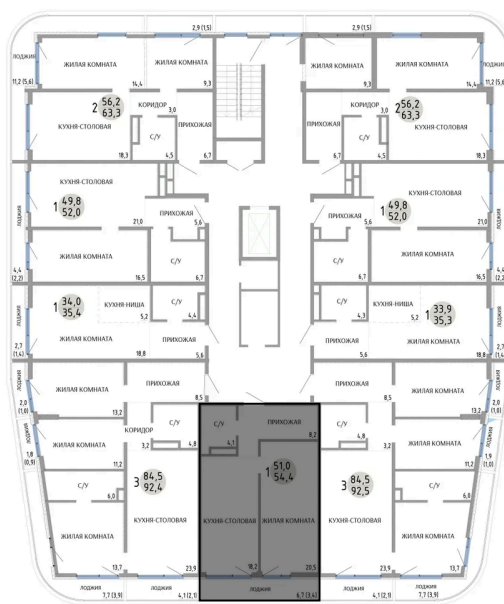

Номер: 32

1 КОМНАТНАЯ 54.4 М²

Отсканируйте QR-код и
смотрите на сайте
komarovokrim.ru

8 850 000 руб.

В ипотеку от 26 531 руб.

ПРЕДЧИСТОВАЯ ОТДЕЛКА

Корпус	ЖД 4 -	Этаж	4
Секция	1	Сдача	2 кв. 2028

24.06.2026 17:14 (Мск)

Не является публичной офертой, цена может быть скорректирована.
Информация взята с сайта «komarovokrim.ru».

НА ЭТАЖЕ 4

1 КОМНАТНАЯ 54.4 М²

ул. Заречная

ул. Комарова

24.06.2026 17:14 (Мск)

Не является публичной офертой, цена может быть скорректирована.
Информация взята с сайта «komarovkrim.ru».

НА ГЕНПЛАНЕ ЖД 4 -

1 КОМНАТНАЯ 54.4 М²

24.06.2026 17:14 (Мск)

Не является публичной офертой, цена может быть скорректирована.
Информация взята с сайта «komarovokrim.ru».