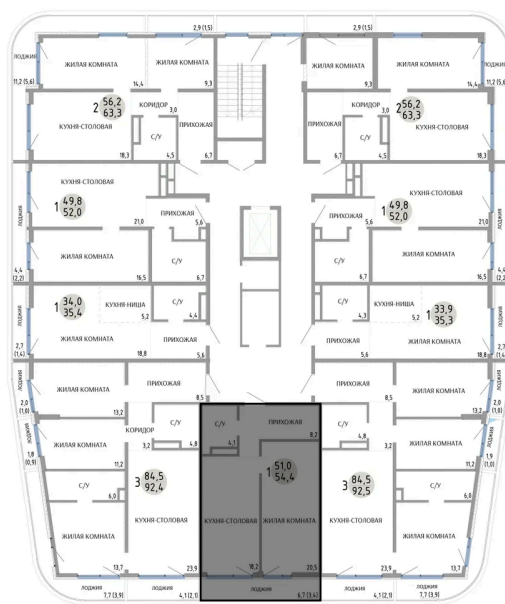

Номер: 32

1 КОМНАТНАЯ 54.4 М²

Отсканируйте QR-код и
смотрите на сайте
komarovokrim.ru

**8 580 000 руб.**

В ипотеку от 25 721 руб.

ПРЕДЧИСТОВАЯ ОТДЕЛКА

Корпус	ЖД 4 -	Этаж	4
Секция	1	Сдача	2 кв. 2028

16.04.2026 02:30 (Мск)

Не является публичной офертой, цена может быть скорректирована.
Информация взята с сайта «komarovokrim.ru»

НА ЭТАЖЕ 4

1 КОМНАТНАЯ 54.4 М²

ул. Заречная

ул. Комарова

16.04.2026 02:30 (Мск)

Не является публичной офертой, цена может быть скорректирована.
Информация взята с сайта «komarovokrim.ru»

НА ГЕНПЛАНЕ ЖД 4 -

1 КОМНАТНАЯ 54.4 М²

16.04.2026 02:30 (Мск)

Не является публичной офертой, цена может быть скорректирована.

Информация взята с сайта «komarovokrim.ru»