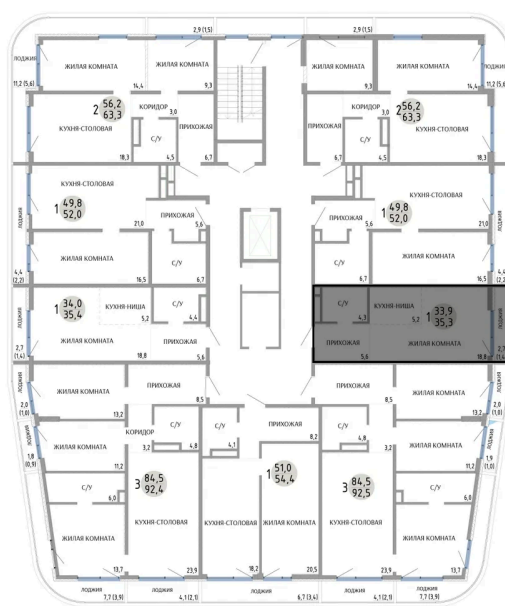

Номер: 30

СТУДИЯ 35.3 М²

Отсканируйте QR-код и
смотрите на сайте
komarovokrim.ru

6 170 000 руб.

В ипотеку от 18 497 руб.

ПРЕДЧИСТОВАЯ ОТДЕЛКА

Корпус	ЖД 2 -	Этаж	4
Секция	1	Сдача	2 кв. 2028

16.04.2026 02:25 (Мск)

Не является публичной офертой, цена может быть скорректирована.
Информация взята с сайта «komarovokrim.ru»

НА ЭТАЖЕ 4

СТУДИЯ 35.3 М²

ул. Заречная

ул. Комарова

16.04.2026 02:25 (Мск)

Не является публичной офертой, цена может быть скорректирована.

Информация взята с сайта «komarovokrim.ru»

НА ГЕНПЛАНЕ ЖД 2 -

СТУДИЯ 35.3 М²

16.04.2026 02:25 (Мск)

Не является публичной офертой, цена может быть скорректирована.

Информация взята с сайта «komarovokrim.ru»