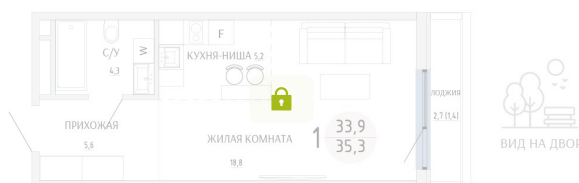

Номер: 30

СТУДИЯ 35.3 М²

Отсканируйте QR-код и
смотрите на сайте
komarovokrim.ru

6 170 000 руб.

В ипотеку от 18 497 руб.

ПРЕДЧИСТОВАЯ ОТДЕЛКА

Корпус	ЖД 2 -	Этаж	4
Секция	1	Сдача	2 кв. 2028

16.04.2026 02:25 (Мск)

Не является публичной офертой, цена может быть скорректирована.
Информация взята с сайта «komarovokrim.ru»

НА ЭТАЖЕ 4

СТУДИЯ 35.3 М²

ул. Заречная

ул. Комарова

16.04.2026 02:25 (Мск)

Не является публичной офертой, цена может быть скорректирована.