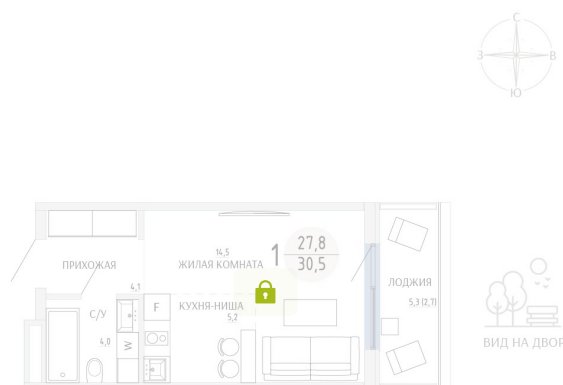

Номер: 152

СТУДИЯ 30.5 М<sup>2</sup>

Отсканируйте QR-код и  
смотрите на сайте  
komarovokrim.ru

6 190 000 руб.

В ипотеку от 18 557 руб.

ЧИСТОВАЯ ОТДЕЛКА

Корпус	ЖД 1 - Корпус 2	Этаж	8
Секция	1	Сдача	2 кв. 2028