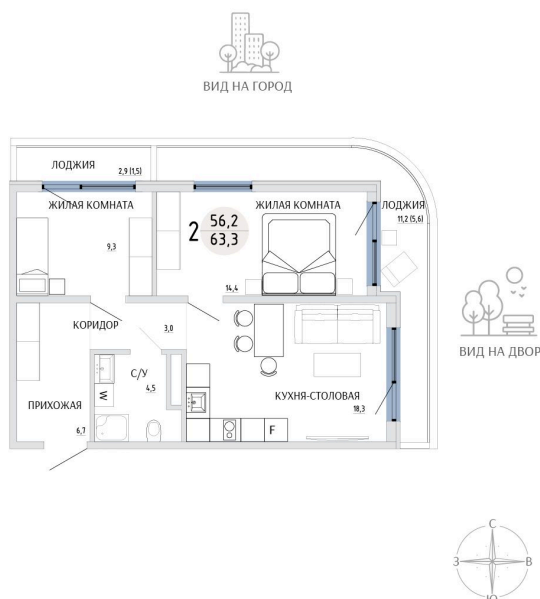

Номер: 55

2 КОМНАТНАЯ 63.3 М²

Отсканируйте QR-код и
смотрите на сайте
komarovokrim.ru

11 390 000 руб.

В ипотеку от 34 145 руб.

ПРЕДЧИСТОВАЯ ОТДЕЛКА

ЕВРОПЛАНИРОВКА

Корпус	ЖД 2 -	Этаж	7
Секция	1	Сдача	2 кв. 2028

27.06.2026 06:22 (Мск)

Не является публичной офертой, цена может быть скорректирована.
Информация взята с сайта «komarovokrim.ru».

НА ЭТАЖЕ 7

2 КОМНАТНАЯ 63.3 М²

ул. Заречная

ул. Комарова

27.06.2026 06:22 (Мск)