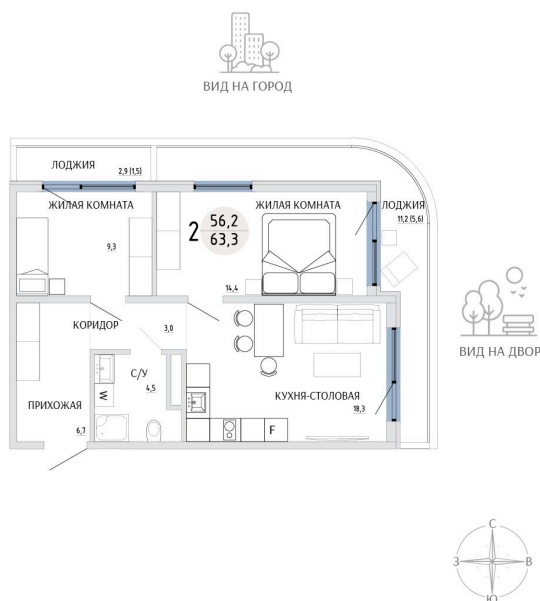

Номер: 55

2 КОМНАТНАЯ 63.3 М²

Отсканируйте QR-код и
смотрите на сайте
komarovokrim.ru

**11 040 000 руб.**В ипотеку от **33 096 руб.**

ПРЕДЧИСТОВАЯ ОТДЕЛКА

Корпус	ЖД 2 -	Этаж	7
Секция	1	Сдача	2 кв. 2028

16.04.2026 02:23 (Мск)

Не является публичной офертой, цена может быть скорректирована.
Информация взята с сайта «komarovokrim.ru»

НА ЭТАЖЕ 7

2 КОМНАТНАЯ 63.3 М²

ул. Заречная

ул. Комарова

16.04.2026 02:23 (Мск)

Не является публичной офертой, цена может быть скорректирована.

Информация взята с сайта «komarovokrim.ru»

НА ГЕНПЛАНЕ ЖД 2 -

2 КОМНАТНАЯ 63.3 М²

16.04.2026 02:23 (Мск)

Не является публичной офертой, цена может быть скорректирована.

Информация взята с сайта «komarovokrim.ru»