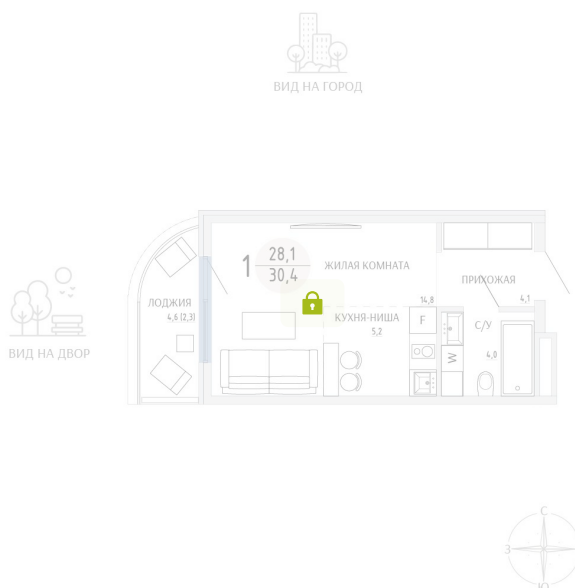

Номер: 65

СТУДИЯ 30.4 М²

Отсканируйте QR-код и
смотрите на сайте
komarovokrim.ru

6 610 000 руб.

В ипотеку от 19 816 руб.

ЧИСТОВАЯ ОТДЕЛКА

Корпус	ЖД 1 - Корпус 2	Этаж	4
Секция	1	Сдача	2 кв. 2028

24.06.2026 23:28 (Мск)

Не является публичной офертой, цена может быть скорректирована.
Информация взята с сайта «komarovokrim.ru».

НА ЭТАЖЕ 4

СТУДИЯ 30.4 М²

ул. Заречная

ул. Комарова

24.06.2026 23:28 (Мск)

Не является публичной офертой, цена может быть скорректирована.