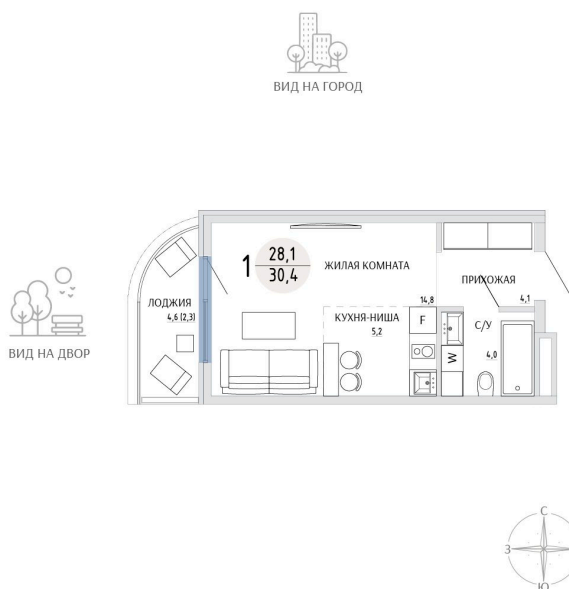

Номер: 65

СТУДИЯ 30.4 М²

Отсканируйте QR-код и
смотрите на сайте
komarovokrim.ru

6 230 000 руб.

В ипотеку от 18 676 руб.

ЧИСТОВАЯ ОТДЕЛКА

Корпус	ЖД 1 - Корпус 2	Этаж	4
Секция	1	Сдача	2 кв. 2028

16.04.2026 21:54 (Мск)

Не является публичной офертой, цена может быть скорректирована.
Информация взята с сайта «komarovokrim.ru»

НА ЭТАЖЕ 4

СТУДИЯ 30.4 М²

ул. Заречная

ул. Комарова

16.04.2026 21:54 (Мск)

Не является публичной офертой, цена может быть скорректирована.

Информация взята с сайта «komarovokrim.ru»

НА ГЕНПЛАНЕ ЖД 1 - КОРПУС 2

СТУДИЯ 30.4 М²

16.04.2026 21:54 (Мск)

Не является публичной офертой, цена может быть скорректирована.

Информация взята с сайта «komarovokrim.ru»