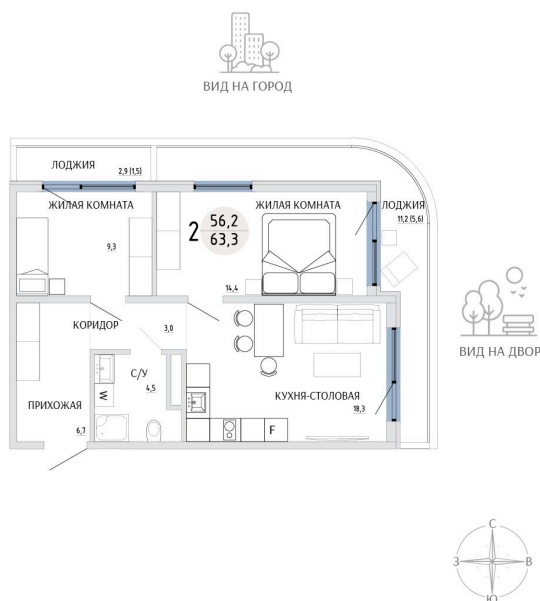

Номер: 64

2 КОМНАТНАЯ 63.3 М<sup>2</sup>

Отсканируйте QR-код и  
смотрите на сайте  
komarovokrim.ru

11 470 000 руб.

В ипотеку от 34 385 руб.

ПРЕДЧИСТОВАЯ ОТДЕЛКА

Корпус	ЖД 2 -	Этаж	8
Секция	1	Сдача	2 кв. 2028

## НА ЭТАЖЕ 8

2 КОМНАТНАЯ 63.3 М<sup>2</sup>

ул. Заречная

ул. Комарова

31.05.2026 05:28 (Мск)

Не является публичной офертой, цена может быть скорректирована.  
Информация взята с сайта «komarovkrim.ru».

НА ГЕНПЛАНЕ ЖД 2 -