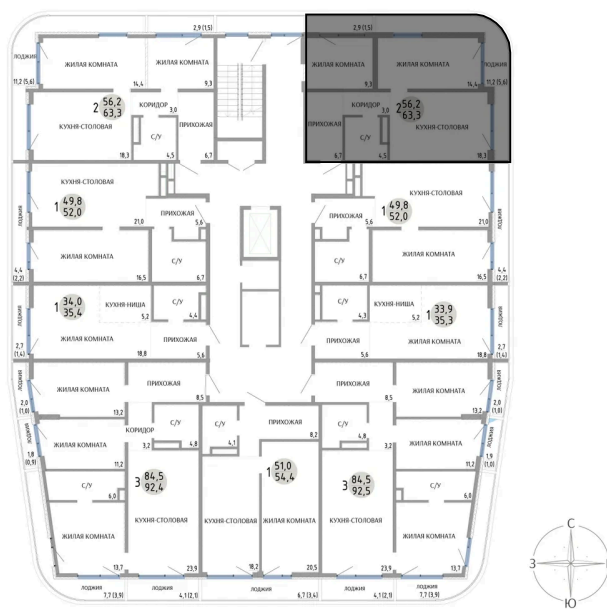

Номер: 64

2 КОМНАТНАЯ 63.3 М²

Отсканируйте QR-код и
смотрите на сайте
komarovokrim.ru

11 460 000 руб.

В ипотеку от 34 355 руб.

ПРЕДЧИСТОВАЯ ОТДЕЛКА

Корпус	ЖД 2 -	Этаж	8
Секция	1	Сдача	2 кв. 2028

16.04.2026 02:25 (Мск)

Не является публичной офертой, цена может быть скорректирована.
Информация взята с сайта «komarovokrim.ru»

НА ЭТАЖЕ 8

2 КОМНАТНАЯ 63.3 М²

ул. Заречная

ул. Комарова

16.04.2026 02:25 (Мск)

Не является публичной офертой, цена может быть скорректирована.

Информация взята с сайта «komarovokrim.ru»

НА ГЕНПЛАНЕ ЖД 2 -

2 КОМНАТНАЯ 63.3 М²

16.04.2026 02:25 (Мск)

Не является публичной офертой, цена может быть скорректирована.

Информация взята с сайта «komarovokrim.ru»