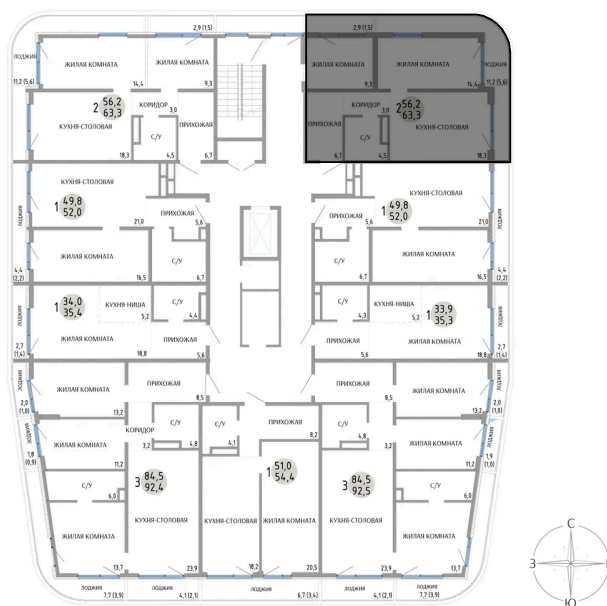

Номер: 64

2 КОМНАТНАЯ 63.3 М<sup>2</sup>

Отсканируйте QR-код и  
смотрите на сайте  
komarovokrim.ru

11 470 000 руб.

В ипотеку от 34 385 руб.

ПРЕДЧИСТОВАЯ ОТДЕЛКА

Корпус	ЖД 2 -	Этаж	8
Секция	1	Сдача	2 кв. 2028

## НА ЭТАЖЕ 8

2 КОМНАТНАЯ 63.3 М<sup>2</sup>

ул. Заречная

ул. Комарова

31.05.2026 05:28 (Мск)

Не является публичной офертой, цена может быть скорректирована.  
Информация взята с сайта «komarovkrim.ru».

НА ГЕНПЛАНЕ ЖД 2 -