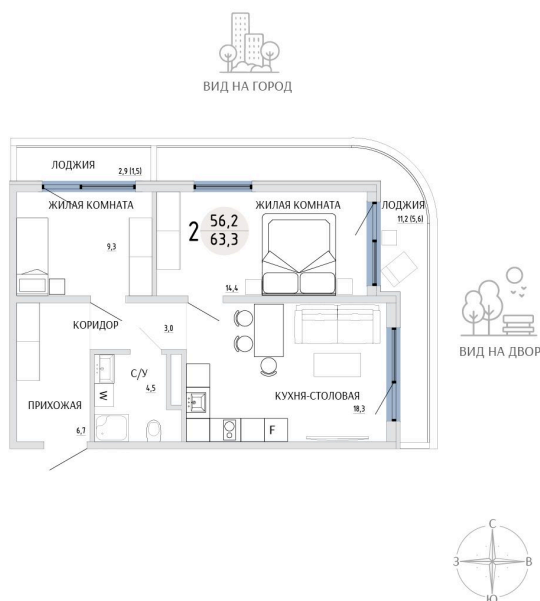

Номер: 64

2 КОМНАТНАЯ 63.3 М²

Отсканируйте QR-код и
смотрите на сайте
komarovokrim.ru

11 460 000 руб.

В ипотеку от 34 355 руб.

ПРЕДЧИСТОВАЯ ОТДЕЛКА

Корпус	ЖД 2 -	Этаж	8
Секция	1	Сдача	2 кв. 2028

16.04.2026 02:25 (Мск)

Не является публичной офертой, цена может быть скорректирована.
Информация взята с сайта «komarovokrim.ru»

НА ЭТАЖЕ 8

2 КОМНАТНАЯ 63.3 М²

ул. Заречная

ул. Комарова

16.04.2026 02:25 (Мск)

Не является публичной офертой, цена может быть скорректирована.

Информация взята с сайта «komarovokrim.ru»

НА ГЕНПЛАНЕ ЖД 2 -

2 КОМНАТНАЯ 63.3 М²

16.04.2026 02:25 (Мск)

Не является публичной офертой, цена может быть скорректирована.

Информация взята с сайта «komarovokrim.ru»