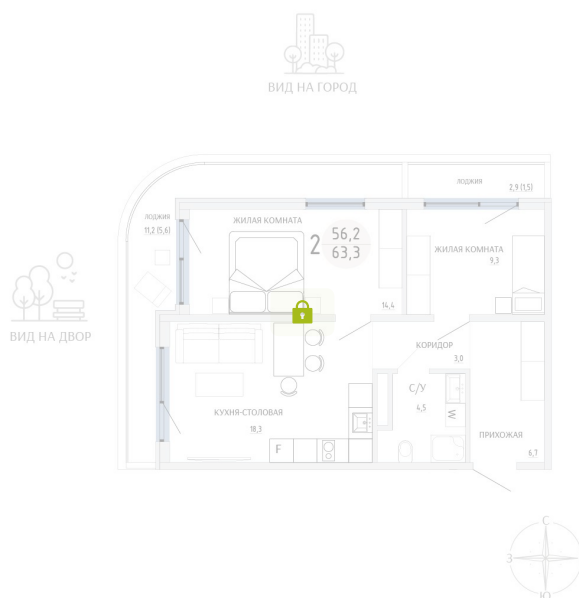

Номер: 63

2 КОМНАТНАЯ 63.3 М²

Отсканируйте QR-код и
смотрите на сайте
komarovokrim.ru

10 830 000 руб.

В ипотеку от 32 466 руб.

ПРЕДЧИСТОВАЯ ОТДЕЛКА

Корпус	ЖД 2 -	Этаж	7
Секция	1	Сдача	2 кв. 2028

16.04.2026 02:25 (Мск)

Не является публичной офертой, цена может быть скорректирована.
Информация взята с сайта «komarovokrim.ru»

НА ЭТАЖЕ 7

2 КОМНАТНАЯ 63.3 М²

ул. Заречная

ул. Комарова

16.04.2026 02:25 (Мск)

Не является публичной офертой, цена может быть скорректирована.