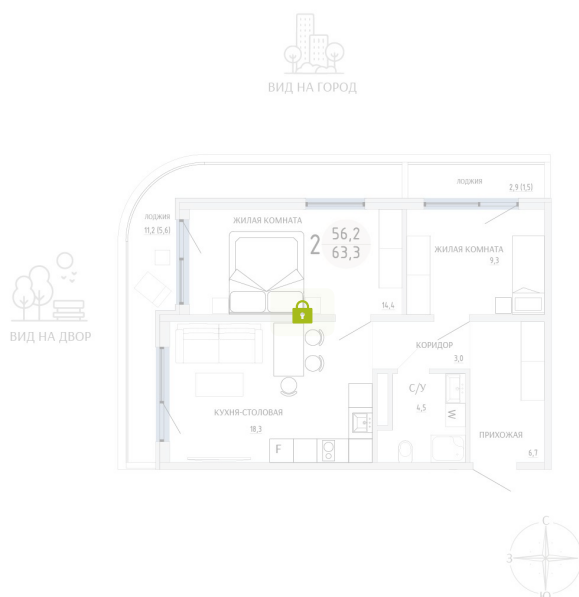

Номер: 63

2 КОМНАТНАЯ 63.3 М²

Отсканируйте QR-код и
смотрите на сайте
komarovokrim.ru

10 940 000 руб.

В ипотеку от 32 796 руб.

ПРЕДЧИСТОВАЯ ОТДЕЛКА

Корпус	ЖД 2 -	Этаж	7
Секция	1	Сдача	2 кв. 2028

31.05.2026 04:24 (Мск)

Не является публичной офертой, цена может быть скорректирована.
Информация взята с сайта «komarovokrim.ru».

НА ЭТАЖЕ 7

2 КОМНАТНАЯ 63.3 М²

ул. Заречная

ул. Комарова

31.05.2026 04:24 (Мск)

Не является публичной офертой, цена может быть скорректирована.
Информация взята с сайта «komarovkrim.ru».