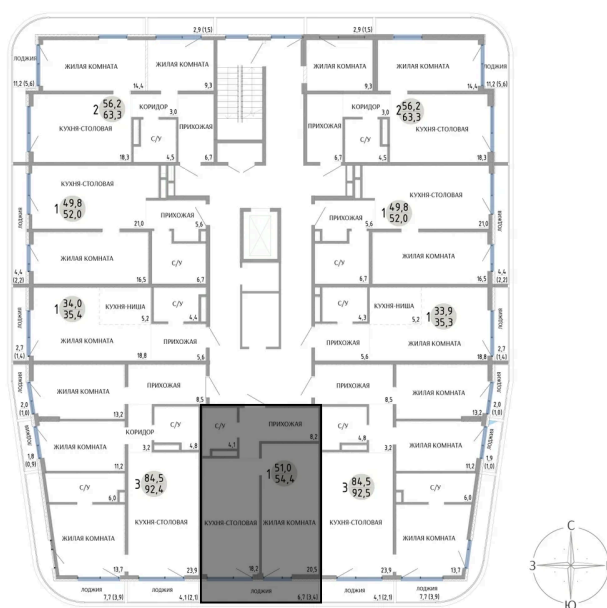

Номер: 23

1 КОМНАТНАЯ 54.4 М²

Отсканируйте QR-код и
смотрите на сайте
komarovokrim.ru

**8 540 000 руб.**

В ипотеку от 25 601 руб.

ПРЕДЧИСТОВАЯ ОТДЕЛКА

Корпус	ЖД 3 -	Этаж	3
Секция	1	Сдача	2 кв. 2028

16.04.2026 02:23 (Мск)

Не является публичной офертой, цена может быть скорректирована.
Информация взята с сайта «komarovokrim.ru»

НА ЭТАЖЕ 3

1 КОМНАТНАЯ 54.4 М²

ул. Заречная

ул. Комарова

16.04.2026 02:23 (Мск)

Не является публичной офертой, цена может быть скорректирована.
Информация взята с сайта «komarovokrim.ru»