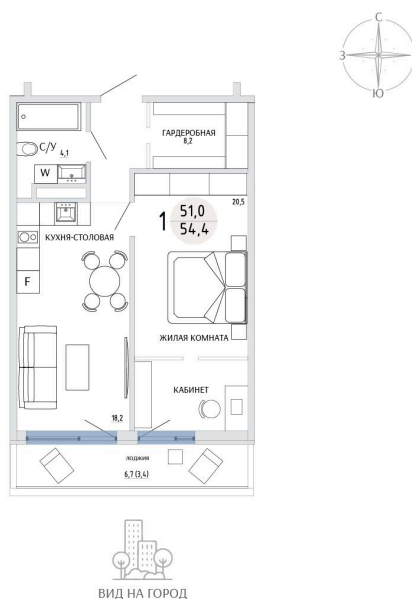

Номер: 23

1 КОМНАТНАЯ 54.4 М²

Отсканируйте QR-код и
смотрите на сайте
komarovokrim.ru

**8 540 000 руб.**

В ипотеку от 25 601 руб.

ПРЕДЧИСТОВАЯ ОТДЕЛКА

Корпус	ЖД 3 -	Этаж	3
Секция	1	Сдача	2 кв. 2028

16.04.2026 02:23 (Мск)

Не является публичной офертой, цена может быть скорректирована.
Информация взята с сайта «komarovokrim.ru»

НА ЭТАЖЕ 3

1 КОМНАТНАЯ 54.4 М²

ул. Заречная

ул. Комарова

16.04.2026 02:23 (Мск)

Не является публичной офертой, цена может быть скорректирована.
Информация взята с сайта «komarovokrim.ru»

НА ГЕНПЛАНЕ ЖД 3 -

1 КОМНАТНАЯ 54.4 М²

16.04.2026 02:23 (Мск)

Не является публичной офертой, цена может быть скорректирована.

Информация взята с сайта «komarovokrim.ru»