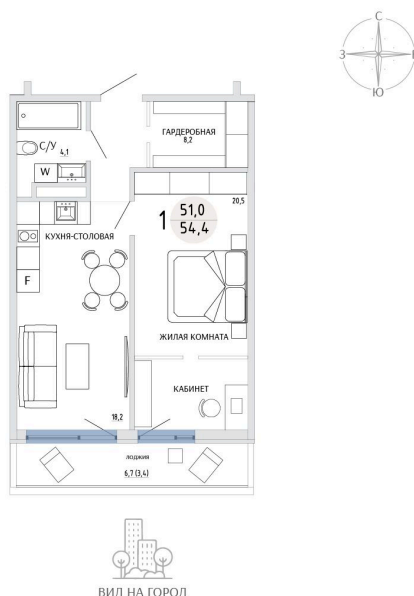

Номер: 23

1 КОМНАТНАЯ 54.4 М²

Отсканируйте QR-код и
смотрите на сайте
komarovokrim.ru

**8 810 000 руб.****В ипотеку от 26 411 руб.**

ПРЕДЧИСТОВАЯ ОТДЕЛКА

Корпус	ЖД 3 -	Этаж	3
Секция	1	Сдача	2 кв. 2028

27.06.2026 00:10 (Мск)

Не является публичной офертой, цена может быть скорректирована.
Информация взята с сайта «komarovokrim.ru».

НА ЭТАЖЕ 3

1 КОМНАТНАЯ 54.4 М²

ул. Заречная

ул. Комарова

27.06.2026 00:10 (Мск)

Не является публичной офертой, цена может быть скорректирована.
Информация взята с сайта «komarovkrim.ru».