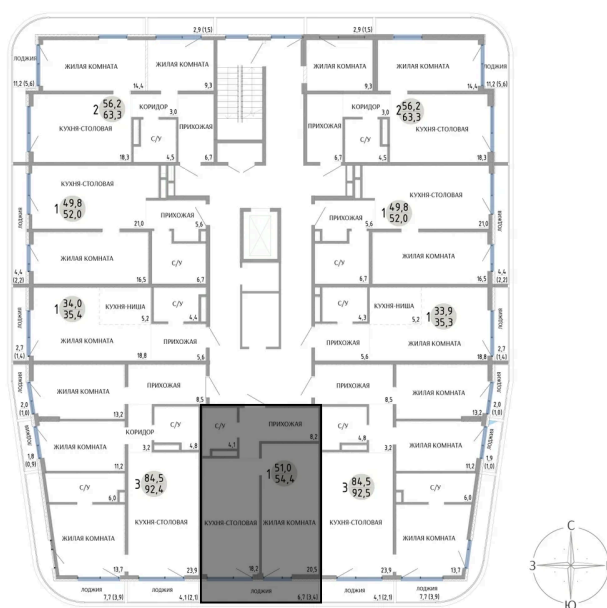

Номер: 23

1 КОМНАТНАЯ 54.4 М²

Отсканируйте QR-код и
смотрите на сайте
komarovokrim.ru

**8 810 000 руб.****В ипотеку от 26 411 руб.**

ПРЕДЧИСТОВАЯ ОТДЕЛКА

Корпус	ЖД 3 -	Этаж	3
Секция	1	Сдача	2 кв. 2028

27.06.2026 00:10 (Мск)

Не является публичной офертой, цена может быть скорректирована.
Информация взята с сайта «komarovokrim.ru».

НА ЭТАЖЕ 3

1 КОМНАТНАЯ 54.4 М²

ул. Заречная

ул. Комарова

27.06.2026 00:10 (Мск)

Не является публичной офертой, цена может быть скорректирована.
Информация взята с сайта «komarovkrim.ru».