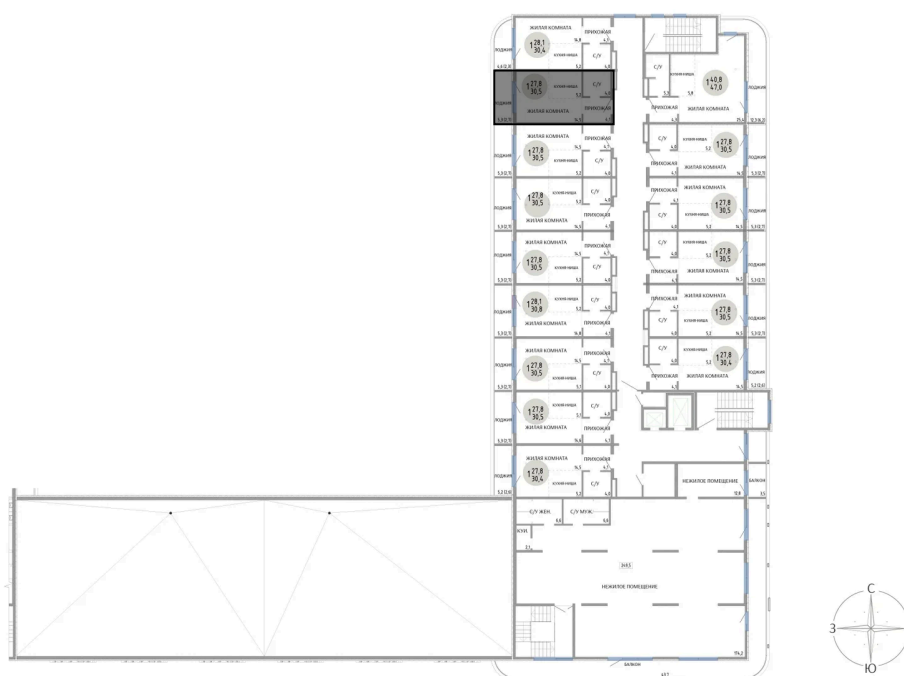

Номер: 22

СТУДИЯ 30.5 М<sup>2</sup>

Отсканируйте QR-код и  
смотрите на сайте  
komarovokrim.ru

6 010 000 руб.

В ипотеку от 18 017 руб.

ЧИСТОВАЯ ОТДЕЛКА

Корпус	ЖД 1 - Корпус 2	Этаж	2
Секция	1	Сдача	2 кв. 2028

## НА ЭТАЖЕ 2

СТУДИЯ 30.5 М<sup>2</sup>

ул. Заречная

ул. Комарова

15.04.2026 00:30 (Мск)

Не является публичной офертой, цена может быть скорректирована.

Информация взята с сайта «komarovokrim.ru»