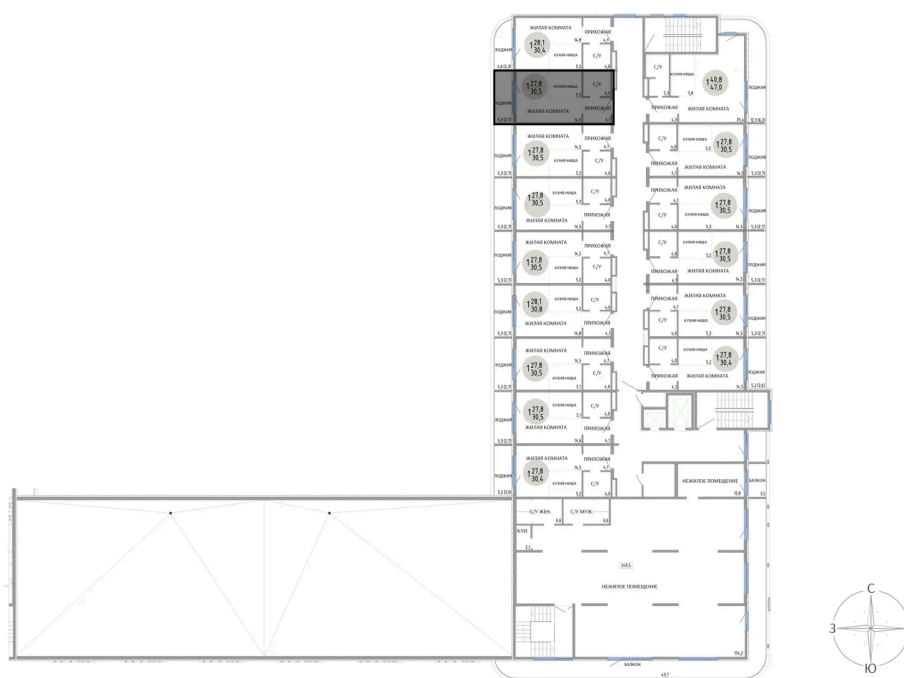

Номер: 22

СТУДИЯ 30.5 М²

Отсканируйте QR-код и
смотрите на сайте
komarovokrim.ru

6 260 000 руб.

В ипотеку от 18 766 руб.

ЧИСТОВАЯ ОТДЕЛКА

Корпус	ЖД 1 - Корпус 2	Этаж	2
Секция	1	Сдача	2 кв. 2028

30.05.2026 02:56 (Мск)

Не является публичной офертой, цена может быть скорректирована.
Информация взята с сайта «komarovokrim.ru».

НА ЭТАЖЕ 2

СТУДИЯ 30.5 М²

ул. Заречная

ул. Комарова

30.05.2026 02:56 (Мск)

Не является публичной офертой, цена может быть скорректирована.

Информация взята с сайта «komarovkrim.ru».

НА ГЕНПЛАНЕ ЖД 1 - КОРПУС 2

СТУДИЯ 30.5 М²

30.05.2026 02:56 (Мск)

Не является публичной офертой, цена может быть скорректирована.
Информация взята с сайта «komarovokrim.ru».