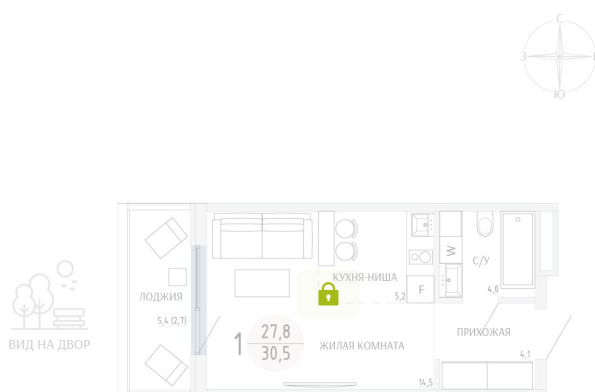

Номер: 22

СТУДИЯ 30.5 М²

Отсканируйте QR-код и
смотрите на сайте
komarovokrim.ru

6 260 000 руб.

В ипотеку от 18 766 руб.

ЧИСТОВАЯ ОТДЕЛКА

Корпус	ЖД 1 - Корпус 2	Этаж	2
Секция	1	Сдача	2 кв. 2028

30.05.2026 02:56 (Мск)

Не является публичной офертой, цена может быть скорректирована.
Информация взята с сайта «komarovokrim.ru».

НА ЭТАЖЕ 2

СТУДИЯ 30.5 М²

ул. Заречная

ул. Комарова

30.05.2026 02:56 (Мск)

Не является публичной офертой, цена может быть скорректирована.