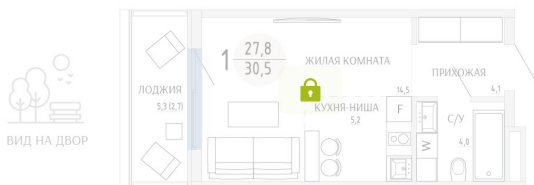

Номер: 101

СТУДИЯ 30.5 М²

Отсканируйте QR-код и
смотрите на сайте
komarovokrim.ru

5 980 000 руб.

В ипотеку от 17 927 руб.

ЧИСТОВАЯ ОТДЕЛКА

Корпус	ЖД 1 - Корпус 2	Этаж	6
Секция	1	Сдача	2 кв. 2028

16.04.2026 04:20 (Мск)

Не является публичной офертой, цена может быть скорректирована.
Информация взята с сайта «komarovokrim.ru»

НА ЭТАЖЕ 6

СТУДИЯ 30.5 М²

ул. Заречная

ул. Комарова

16.04.2026 04:20 (Мск)

Не является публичной офертой, цена может быть скорректирована.