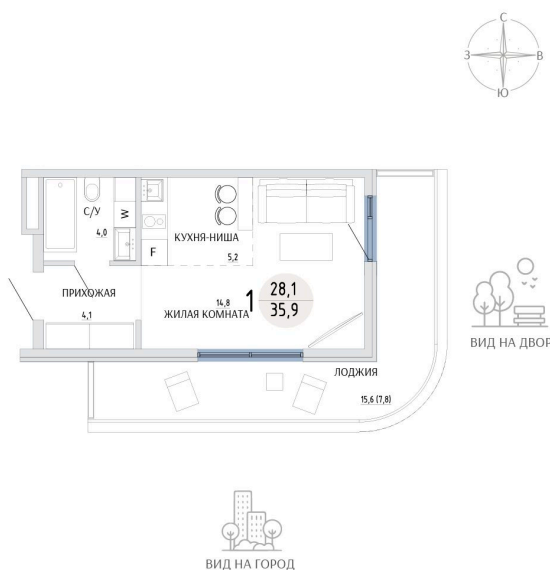

Номер: 41

СТУДИЯ 35.9 М²

Отсканируйте QR-код и
смотрите на сайте
komarovokrim.ru

7 490 000 руб.

В ипотеку от 22 454 руб.

ЧИСТОВАЯ ОТДЕЛКА

Корпус	ЖД 1 - Корпус1	Этаж	3
Секция	1	Сдача	2 кв. 2028

30.05.2026 01:23 (Мск)

Не является публичной офертой, цена может быть скорректирована.
Информация взята с сайта «komarovokrim.ru».

НА ЭТАЖЕ 3

СТУДИЯ 35.9 М²

ул. Заречная

ул. Комарова

30.05.2026 01:23 (Мск)

Не является публичной офертой, цена может быть скорректирована.

Информация взята с сайта «komarovokrim.ru».

НА ГЕНПЛАНЕ ЖД 1 - КОРПУС 1

СТУДИЯ 35.9 М²

30.05.2026 01:23 (Мск)

Не является публичной офертой, цена может быть скорректирована.
Информация взята с сайта «komarovokrim.ru».