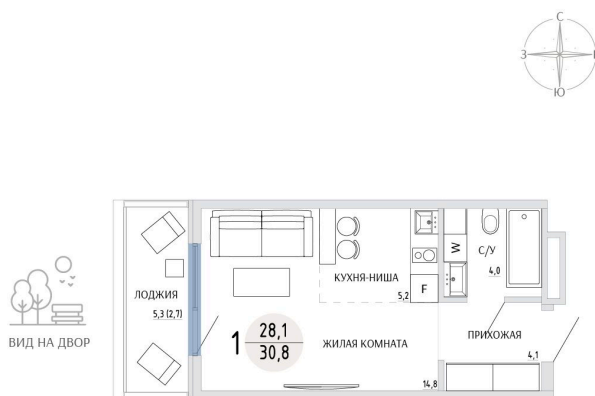

Номер: 18

СТУДИЯ 30.8 М²

Отсканируйте QR-код и
смотрите на сайте
komarovokrim.ru

6 040 000 руб.

В ипотеку от 18 107 руб.

ЧИСТОВАЯ ОТДЕЛКА

Корпус	ЖД 1 - Корпус 2	Этаж	2
Секция	1	Сдача	2 кв. 2028

14.04.2026 22:53 (Мск)

Не является публичной офертой, цена может быть скорректирована.
Информация взята с сайта «komarovokrim.ru»

НА ЭТАЖЕ 2

СТУДИЯ 30.8 М²

ул. Заречная

ул. Комарова

14.04.2026 22:53 (Мск)

Не является публичной офертой, цена может быть скорректирована.

Информация взята с сайта «komarovokrim.ru»

НА ГЕНПЛАНЕ ЖД 1 - КОРПУС 2

СТУДИЯ 30.8 М²

14.04.2026 22:53 (Мск)

Не является публичной офертой, цена может быть скорректирована.

Информация взята с сайта «komarovokrim.ru»