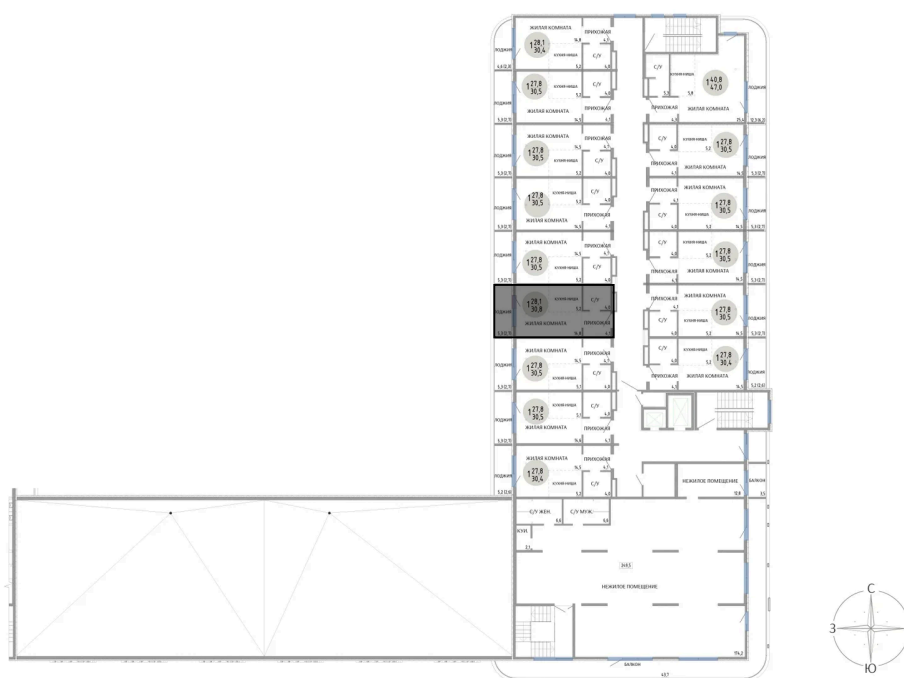

Номер: 18

СТУДИЯ 30.8 М²

Отсканируйте QR-код и
смотрите на сайте
komarovokrim.ru

6 040 000 руб.

В ипотеку от 18 107 руб.

ЧИСТОВАЯ ОТДЕЛКА

Корпус	ЖД 1 - Корпус 2	Этаж	2
Секция	1	Сдача	2 кв. 2028

14.04.2026 22:53 (Мск)

Не является публичной офертой, цена может быть скорректирована.
Информация взята с сайта «komarovokrim.ru»

НА ЭТАЖЕ 2

СТУДИЯ 30.8 М²

ул. Заречная

ул. Комарова

14.04.2026 22:53 (Мск)

Не является публичной офертой, цена может быть скорректирована.

Информация взята с сайта «komarovokrim.ru»

НА ГЕНПЛАНЕ ЖД 1 - КОРПУС 2

СТУДИЯ 30.8 М²

14.04.2026 22:53 (Мск)

Не является публичной офертой, цена может быть скорректирована.

Информация взята с сайта «komarovokrim.ru»