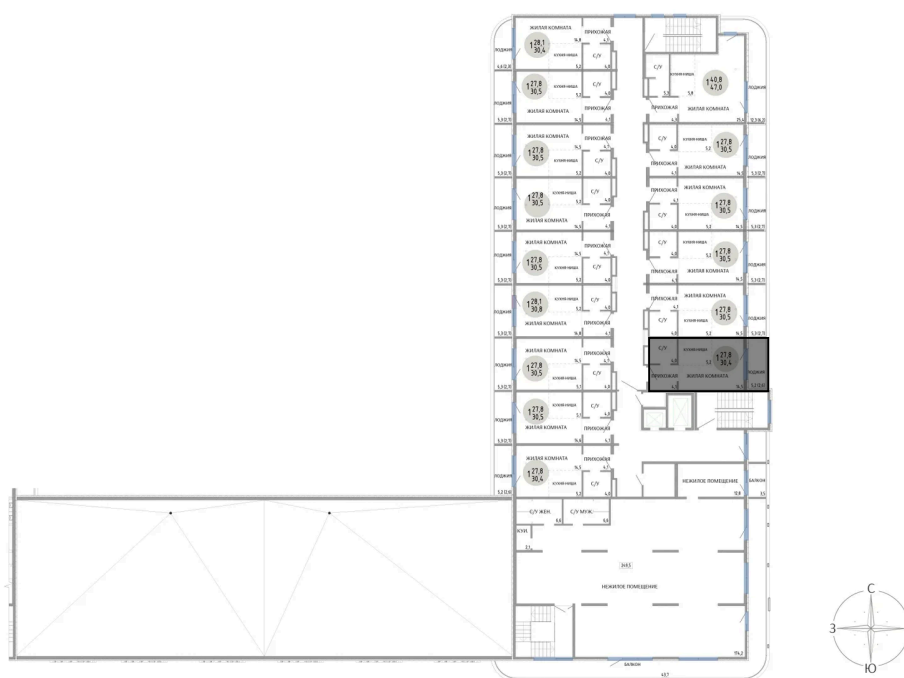

Номер: 29

СТУДИЯ 30.4 М²

Отсканируйте QR-код и
смотрите на сайте
komarovokrim.ru

6 140 000 руб.

В ипотеку от 18 407 руб.

ЧИСТОВАЯ ОТДЕЛКА

Корпус	ЖД 1 - Корпус 2	Этаж	2
Секция	1	Сдача	2 кв. 2028

16.04.2026 02:25 (Мск)

Не является публичной офертой, цена может быть скорректирована.
Информация взята с сайта «komarovokrim.ru»

НА ЭТАЖЕ 2

СТУДИЯ 30.4 М²

ул. Заречная

ул. Комарова

16.04.2026 02:25 (Мск)

Не является публичной офертой, цена может быть скорректирована.

Информация взята с сайта «komarovkrim.ru»

НА ГЕНПЛАНЕ ЖД 1 - КОРПУС 2

СТУДИЯ 30.4 М²

16.04.2026 02:25 (Мск)

Не является публичной офертой, цена может быть скорректирована.

Информация взята с сайта «komarovokrim.ru»