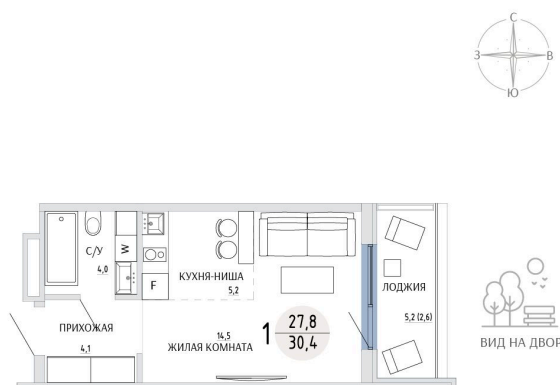

Номер: 29

СТУДИЯ 30.4 М<sup>2</sup>

Отсканируйте QR-код и  
смотрите на сайте  
komarovokrim.ru

6 390 000 руб.

В ипотеку от 19 156 руб.

ЧИСТОВАЯ ОТДЕЛКА

Корпус	ЖД 1 - Корпус 2	Этаж	2
Секция	1	Сдача	2 кв. 2028

31.05.2026 08:39 (Мск)

Не является публичной офертой, цена может быть скорректирована.  
Информация взята с сайта «komarovokrim.ru».

**НА ЭТАЖЕ 2**

**СТУДИЯ 30.4 М<sup>2</sup>**

ул. Заречная

ул. Комарова

31.05.2026 08:39 (Мск)