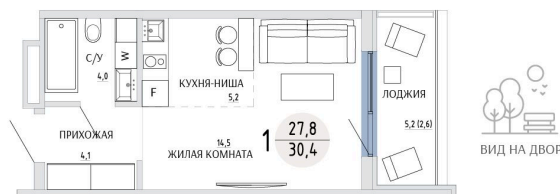

Номер: 29

СТУДИЯ 30.4 М²

Отсканируйте QR-код и
смотрите на сайте
komarovokrim.ru

6 140 000 руб.

В ипотеку от 18 407 руб.

ЧИСТОВАЯ ОТДЕЛКА

Корпус	ЖД 1 - Корпус 2	Этаж	2
Секция	1	Сдача	2 кв. 2028

16.04.2026 02:25 (Мск)

Не является публичной офертой, цена может быть скорректирована.
Информация взята с сайта «komarovokrim.ru»

НА ЭТАЖЕ 2

СТУДИЯ 30.4 М²

ул. Заречная

ул. Комарова

16.04.2026 02:25 (Мск)

Не является публичной офертой, цена может быть скорректирована.

Информация взята с сайта «komarovkrim.ru»

НА ГЕНПЛАНЕ ЖД 1 - КОРПУС 2

СТУДИЯ 30.4 М²

16.04.2026 02:25 (Мск)

Не является публичной офертой, цена может быть скорректирована.

Информация взята с сайта «komarovokrim.ru»