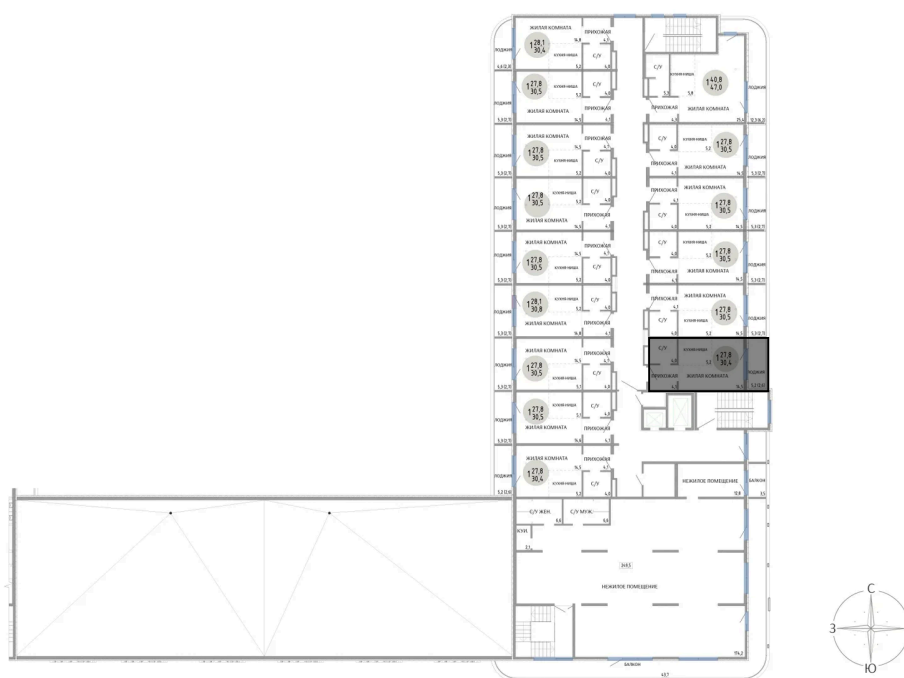

Номер: 29

СТУДИЯ 30.4 М<sup>2</sup>

Отсканируйте QR-код и  
смотрите на сайте  
komarovokrim.ru

6 390 000 руб.

В ипотеку от 19 156 руб.

ЧИСТОВАЯ ОТДЕЛКА

Корпус	ЖД 1 - Корпус 2	Этаж	2
Секция	1	Сдача	2 кв. 2028

31.05.2026 08:39 (Мск)

Не является публичной офертой, цена может быть скорректирована.  
Информация взята с сайта «komarovokrim.ru».

**НА ЭТАЖЕ 2**

**СТУДИЯ 30.4 М<sup>2</sup>**

ул. Заречная

ул. Комарова

31.05.2026 08:39 (Мск)