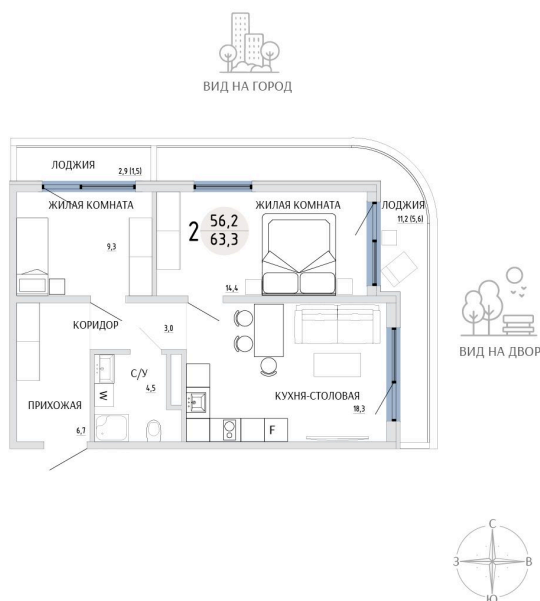

Номер: 28

2 КОМНАТНАЯ 63.3 М²

Отсканируйте QR-код и
смотрите на сайте
komarovokrim.ru

10 630 000 руб.

В ипотеку от 31 867 руб.

ПРЕДЧИСТОВАЯ ОТДЕЛКА

Корпус	ЖД 2 -	Этаж	4
Секция	1	Сдача	2 кв. 2028

16.04.2026 02:29 (Мск)

Не является публичной офертой, цена может быть скорректирована.
Информация взята с сайта «komarovokrim.ru»

НА ЭТАЖЕ 4

2 КОМНАТНАЯ 63.3 М²

ул. Заречная

ул. Комарова

16.04.2026 02:29 (Мск)

Не является публичной офертой, цена может быть скорректирована.

Информация взята с сайта «komarovokrim.ru»

НА ГЕНПЛАНЕ ЖД 2 -

2 КОМНАТНАЯ 63.3 М²

16.04.2026 02:29 (Мск)

Не является публичной офертой, цена может быть скорректирована.

Информация взята с сайта «komarovokrim.ru»