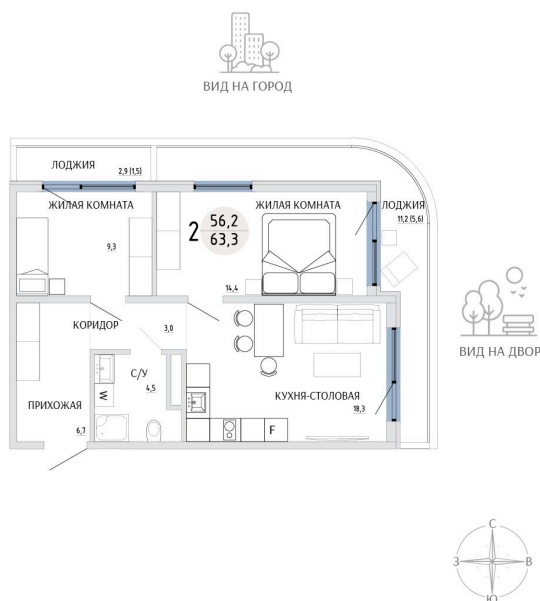

Номер: 28

2 КОМНАТНАЯ 63.3 М²

Отсканируйте QR-код и
смотрите на сайте
komarovkrim.ru

10 740 000 руб.

В ипотеку от 32 196 руб.

ПРЕДЧИСТОВАЯ ОТДЕЛКА

| | | | |
|--------|--------|-------|------------|
| Корпус | ЖД 2 - | Этаж | 4 |
| Секция | 1 | Сдача | 2 кв. 2028 |

31.05.2026 08:41 (Мск)

Не является публичной офертой, цена может быть скорректирована.
Информация взята с сайта «komarovkrim.ru».

НА ЭТАЖЕ 4

2 КОМНАТНАЯ 63.3 М²

ул. Заречная

ул. Комарова

31.05.2026 08:41 (Мск)